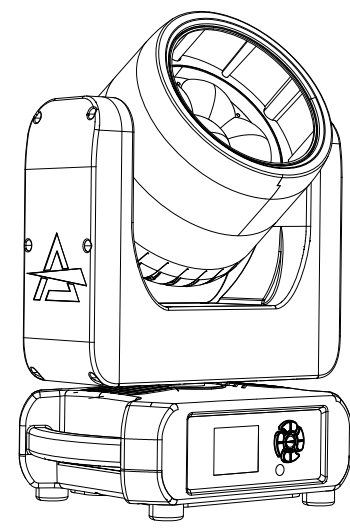

All dimensions are in mm / in
 Le misure sono espresse in mm / in

		Drawing number Disegno numero	
Title Titolo ASTRAWASH7PIXIP		Draw description Descrizione disegno	
Date Data 15-04-2021	Revision N. Versione N° 001	Sheet Foglio 01	of di 01
		Checked Controllato	
Duplication of this drawing, either full or in part, is strictly prohibited without prior written authorization of Music&Lights Questo disegno non può essere copiato, riprodotto, mostrato a terzi senza autorizzazione della Music&Lights			