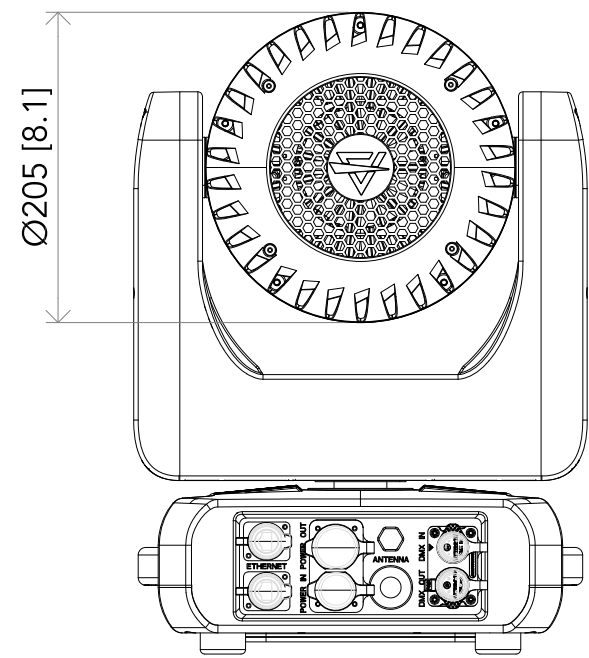

All dimensions are in mm / in
 Le misure sono espresse in mm / in

		Drawing number Disegno numero	
Title Titolo ASTRAWASH7PIXIP		Draw description Descrizione disegno	
Date Data 15-04-2021	Revision N. Versione N° 001	Sheet Foglio 01	of di 01
		Checked Controllato	
Duplication of this drawing, either full or in part, is strictly prohibited without prior written authorization of Music&Lights Questo disegno non può essere copiato, riprodotto, mostrato a terzi senza autorizzazione della Music&Lights			