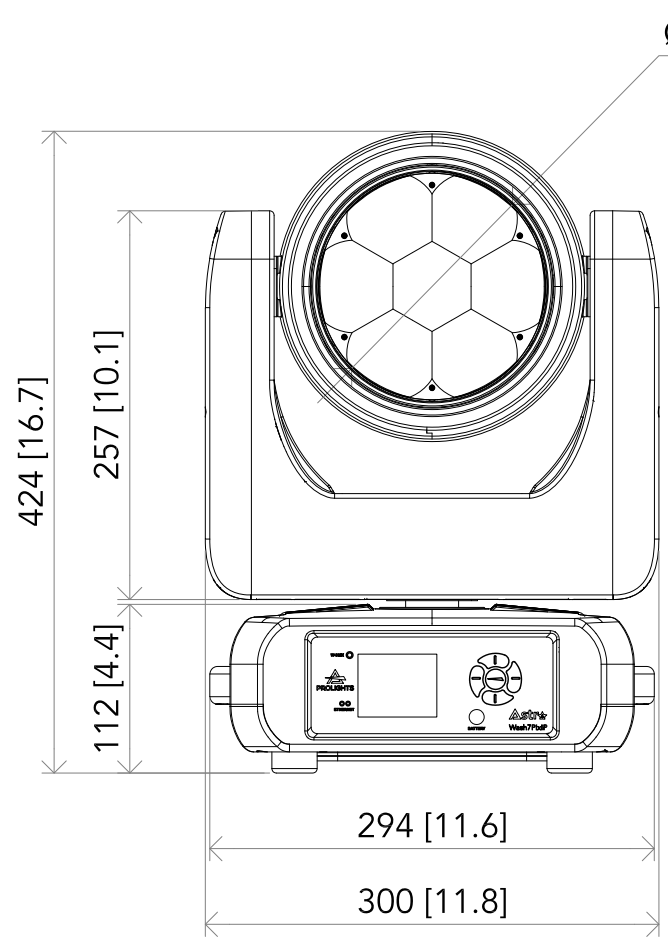

All dimensions are in mm / in
 Le misure sono espresse in mm / in

		Drawing number Disegno numero	
Title Titolo ASTRAWASH7PIXIP		Draw description Descrizione disegno	
Date Data 15-04-2021	Revision N. Versione N° 001	Sheet Foglio 01	of di 01
		Checked Controllato	
Duplication of this drawing, either full or in part, is strictly prohibited without prior written authorization of Music&Lights Questo disegno non può essere copiato, riprodotto, mostrato a terzi senza autorizzazione della Music&Lights			