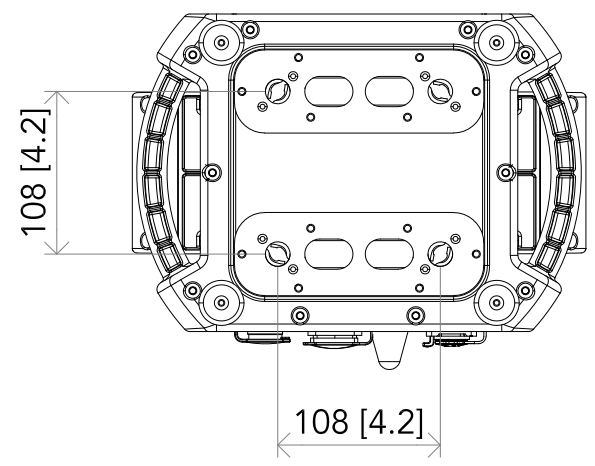

All dimensions are in mm / in
 Le misure sono espresse in mm / in

		Drawing number Disegno numero	
Title Titolo ASTRAWASH7PIXIP		Draw description Descrizione disegno	
Date Data 15-04-2021	Revision N. Versione N° 001	Sheet Foglio 01	of di 01
		Checked Controllato	
Duplication of this drawing, either full or in part, is strictly prohibited without prior written authorization of Music&Lights Questo disegno non può essere copiato, riprodotto, mostrato a terzi senza autorizzazione della Music&Lights			