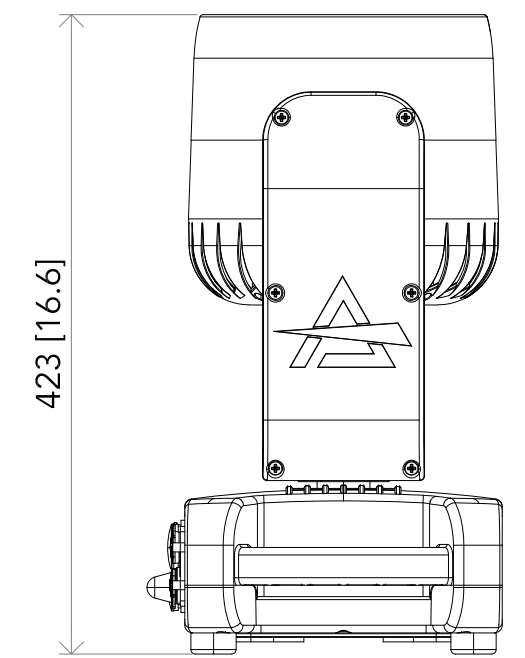

All dimensions are in mm / in
 Le misure sono espresse in mm / in

		Drawing number Disegno numero	
Title Titolo ASTRAWASH7PIXIP		Draw description Descrizione disegno	
Date Data 15-04-2021	Revision N. Versione N° 001	Sheet Foglio 01	of di 01
		Checked Controllato	
Duplication of this drawing, either full or in part, is strictly prohibited without prior written authorization of Music&Lights Questo disegno non può essere copiato, riprodotto, mostrato a terzi senza autorizzazione della Music&Lights			