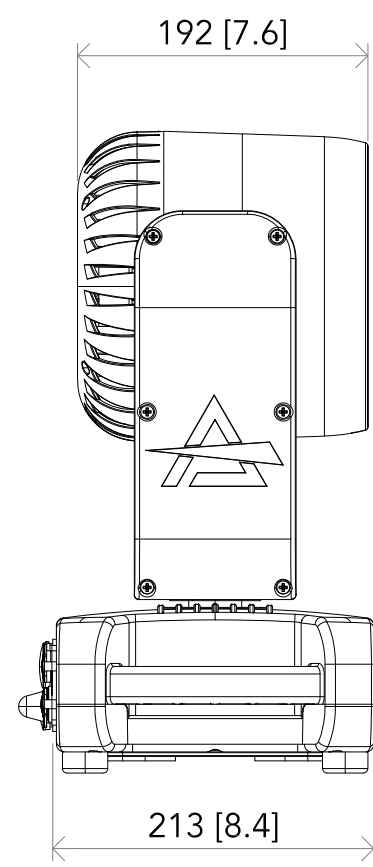

All dimensions are in mm / in
 Le misure sono espresse in mm / in

		Drawing number Disegno numero	
Title Titolo ASTRAWASH7PIXIP		Draw description Descrizione disegno	
Date Data 15-04-2021	Revision N. Versione N° 001	Sheet Foglio 01	of di 01
		Checked Controllato	
Duplication of this drawing, either full or in part, is strictly prohibited without prior written authorization of Music&Lights Questo disegno non può essere copiato, riprodotto, mostrato a terzi senza autorizzazione della Music&Lights			