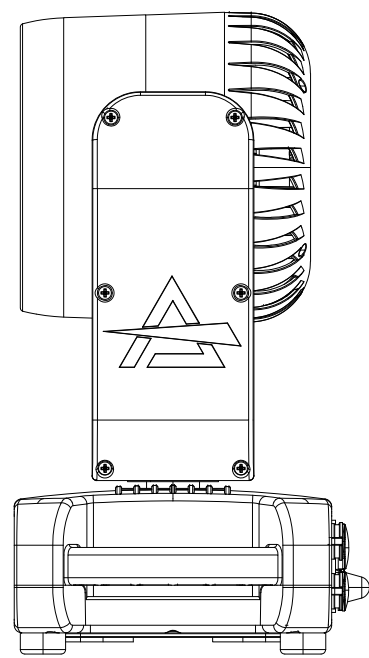

All dimensions are in mm / in
 Le misure sono espresse in mm / in

		Drawing number Disegno numero	
Title Titolo ASTRAWASH7PIXIP		Draw description Descrizione disegno	
Date Data 15-04-2021	Revision N. Versione N° 001	Sheet Foglio 01	of di 01
		Checked Controllato	
Duplication of this drawing, either full or in part, is strictly prohibited without prior written authorization of Music&Lights Questo disegno non può essere copiato, riprodotto, mostrato a terzi senza autorizzazione della Music&Lights			