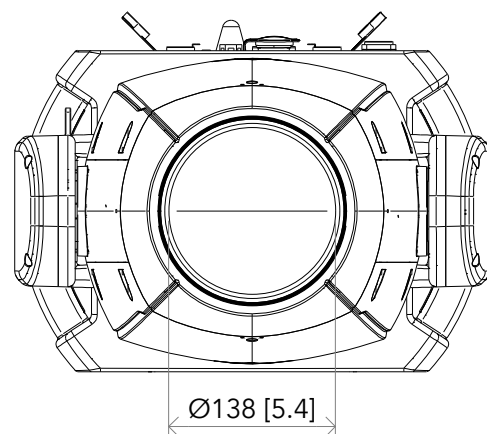

All dimensions are in mm / in
 Le misure sono espresse in mm / in

		Drawing number Disegno numero	
		Draw description Descrizione disegno	
Title Titolo		ASTRAHYB330 IP	
Date Data	Revision N. Versione N*	Sheet Foglio	of di
03-11-2023	001	01	01
Checked Controllato			
Duplication of this drawing, either full or in part, is strictly prohibited without prior written authorization of Music&Lights Questo disegno non può essere copiato, riprodotto, mostrato a terzi senza autorizzazione della Music&Lights			