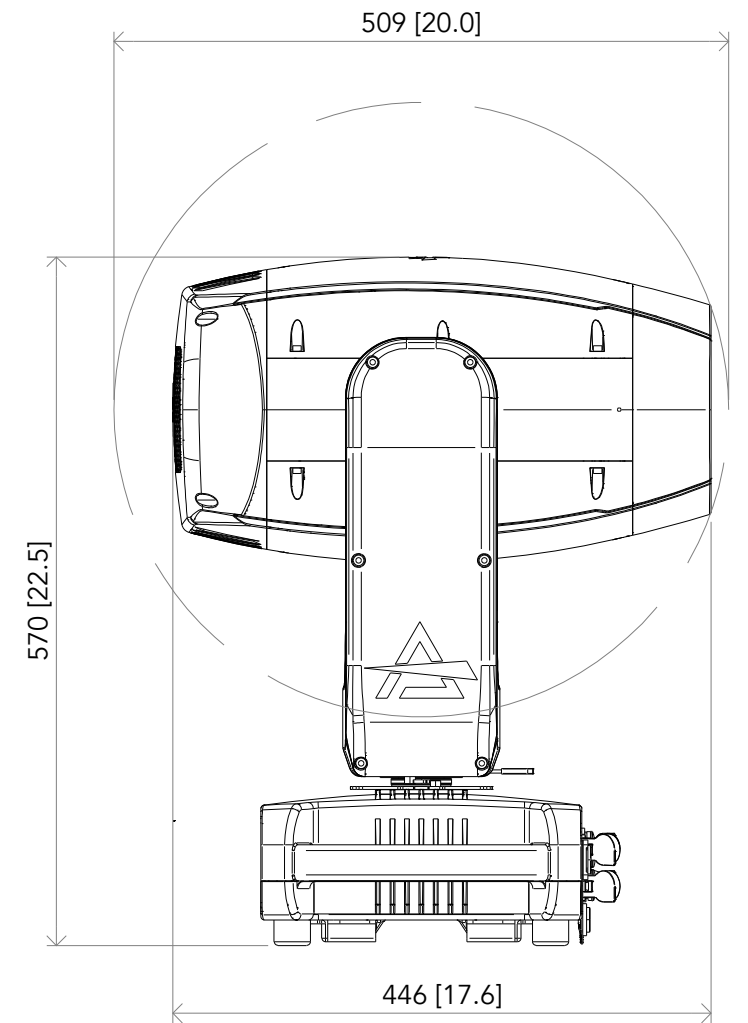

All dimensions are in mm / in
 Le misure sono espresse in mm / in

		Drawing number Disegno numero	
		Draw description Descrizione disegno	
Title Titolo		ASTRAHYB330 IP	
Date Data	Revision N. Versione N*	Sheet Foglio	of di
03-11-2023	001	01	01
Checked Controllato			
Duplication of this drawing, either full or in part, is strictly prohibited without prior written authorization of Music&Lights Questo disegno non può essere copiato, riprodotto, mostrato a terzi senza autorizzazione della Music&Lights			