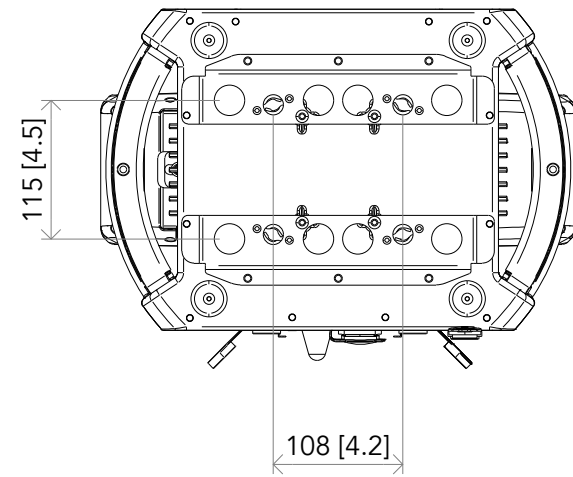

All dimensions are in mm / in
 Le misure sono espresse in mm / in

		Drawing number Disegno numero	
		Draw description Descrizione disegno	
Title Titolo		ASTRAHYB330 IP	
Date Data	Revision N. Versione N*	Sheet Foglio	of di
03-11-2023	001	01	01
Checked Controllato			
Duplication of this drawing, either full or in part, is strictly prohibited without prior written authorization of Music&Lights Questo disegno non può essere copiato, riprodotto, mostrato a terzi senza autorizzazione della Music&Lights			