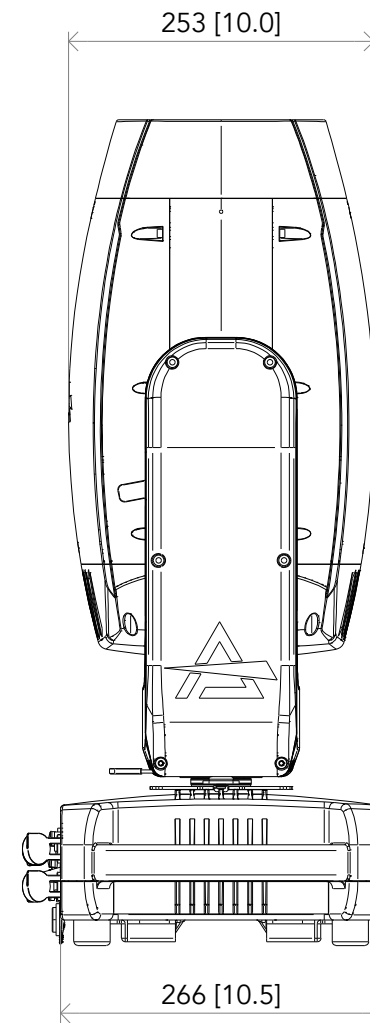

All dimensions are in mm / in
 Le misure sono espresse in mm / in

		Drawing number Disegno numero	
		Draw description Descrizione disegno	
Title Titolo		ASTRAHYB330 IP	
Date Data	Revision N. Versione N*	Sheet Foglio	of di
03-11-2023	001	01	01
Checked Controllato			
Duplication of this drawing, either full or in part, is strictly prohibited without prior written authorization of Music&Lights Questo disegno non può essere copiato, riprodotto, mostrato a terzi senza autorizzazione della Music&Lights			