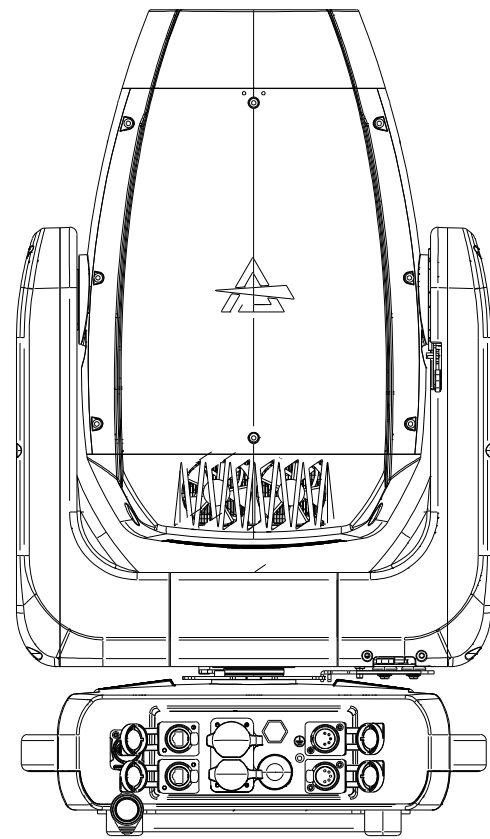

All dimensions are in mm / in
 Le misure sono espresse in mm / in

		Drawing number Disegno numero	
		Draw description Descrizione disegno	
Title Titolo		ASTRAHYB330 IP	
Date Data	Revision N. Versione N*	Sheet Foglio	of di
03-11-2023	001	01	01
Checked Controllato			
Duplication of this drawing, either full or in part, is strictly prohibited without prior written authorization of Music&Lights Questo disegno non può essere copiato, riprodotto, mostrato a terzi senza autorizzazione della Music&Lights			