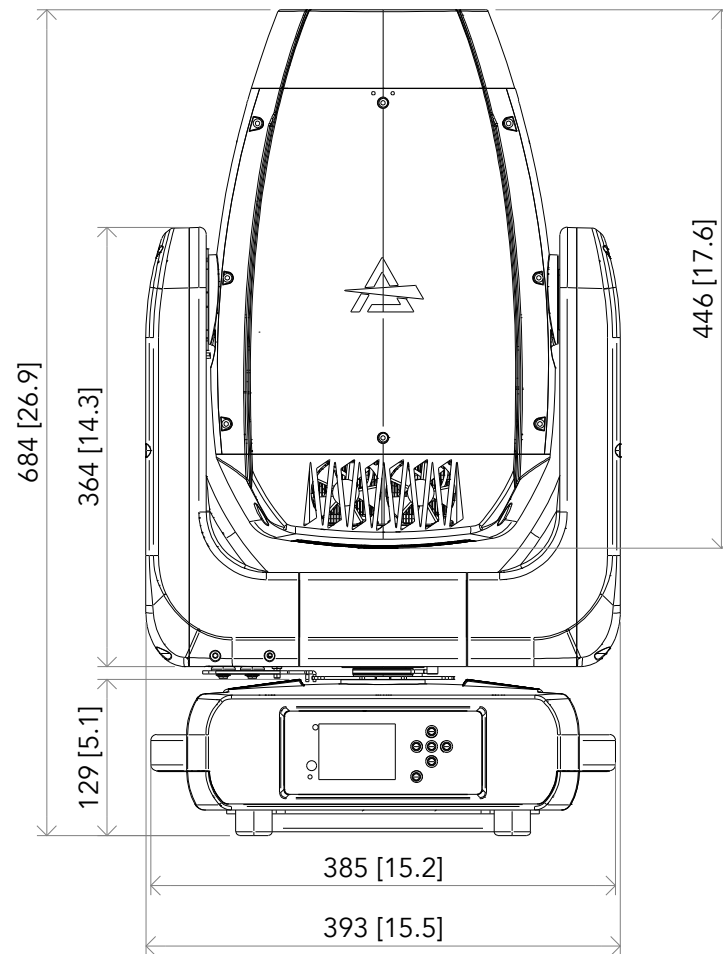

All dimensions are in mm / in
 Le misure sono espresse in mm / in

		Drawing number Disegno numero	
		Draw description Descrizione disegno	
Title Titolo		ASTRAHYB330 IP	
Date Data	Revision N. Versione N*	Sheet Foglio	of di
03-11-2023	001	01	01
Checked Controllato			
Duplication of this drawing, either full or in part, is strictly prohibited without prior written authorization of Music&Lights Questo disegno non può essere copiato, riprodotto, mostrato a terzi senza autorizzazione della Music&Lights			