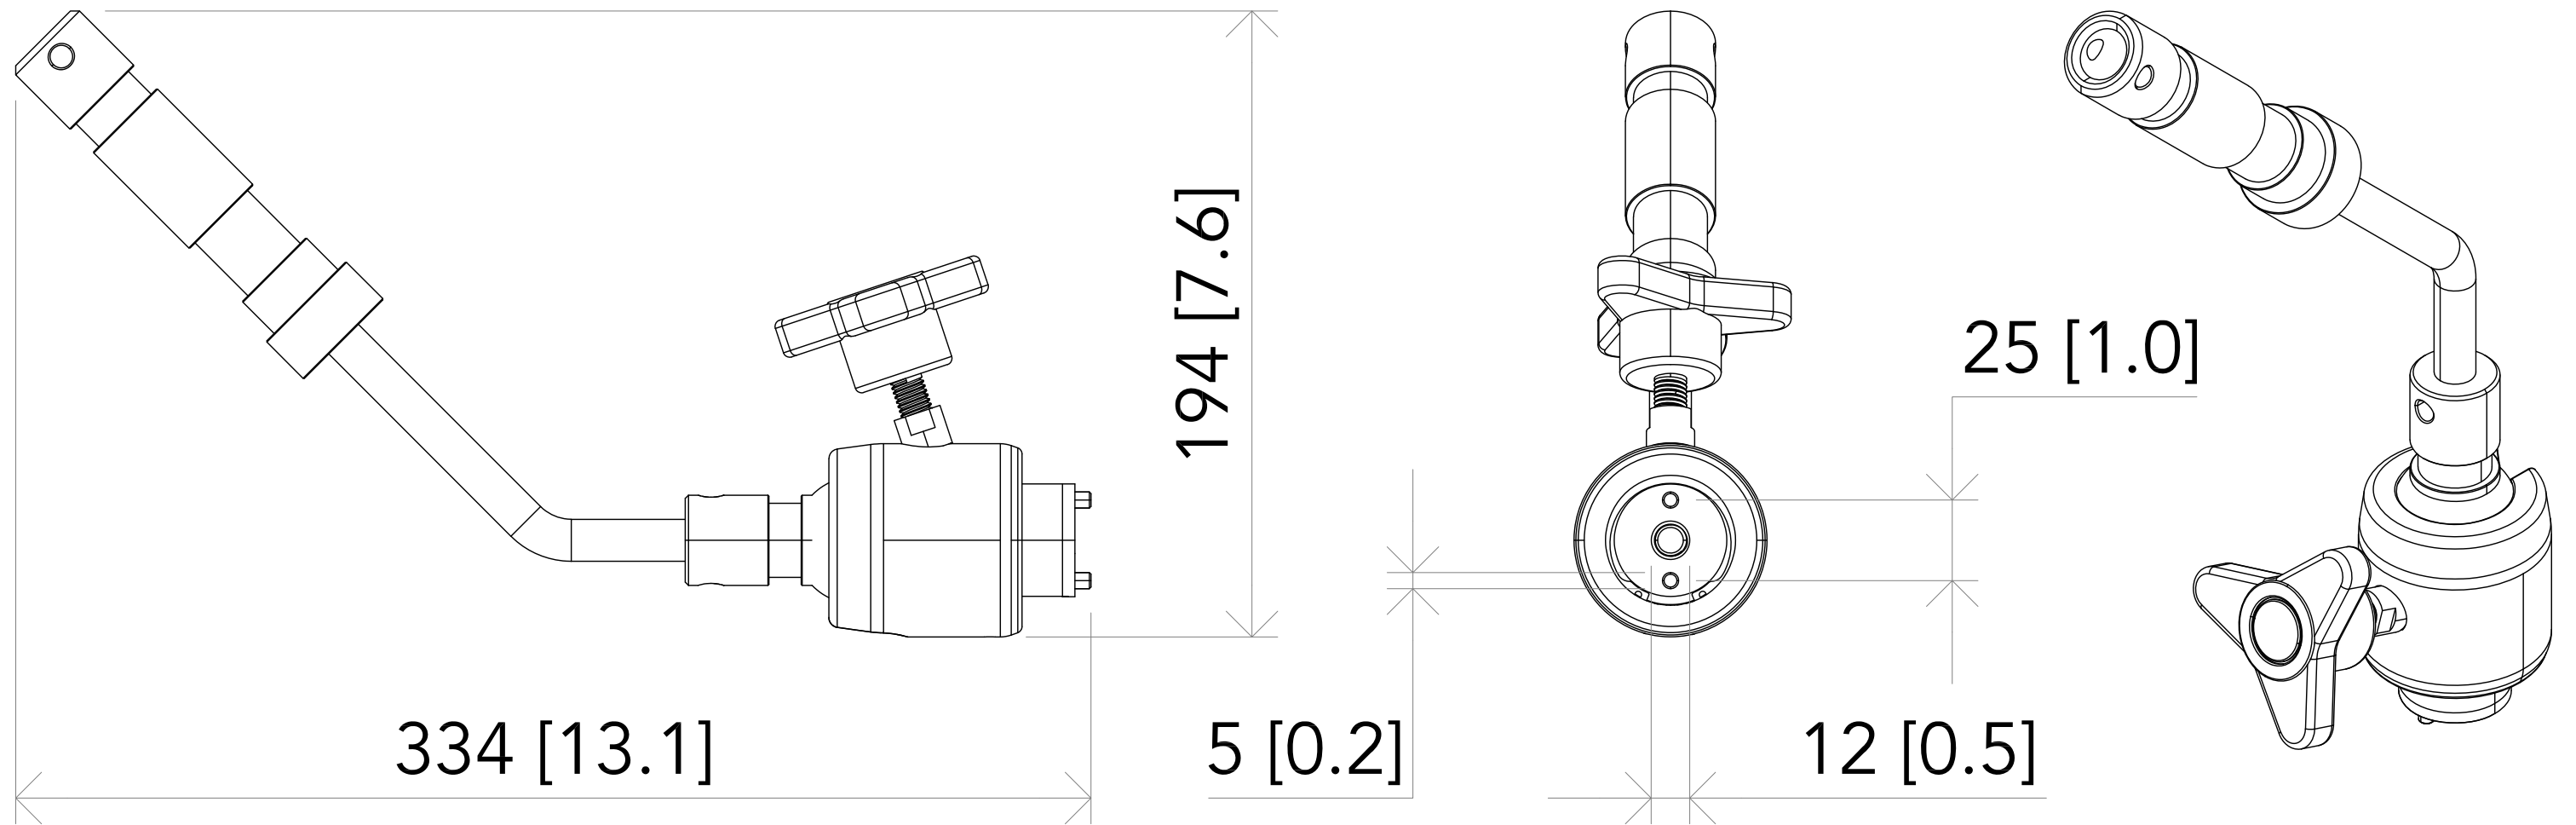

All dimensions are in mm / in
Le misure sono espresse in mm / in

		Drawing number Disegno numero	
Title Titolo EPTWCBHEAD		Draw description Descrizione disegno	
Date Date 18-01-2022	Revision N. Versione N* 001	Sheet Foglio 01	of di 01
Checked Controllato			
Duplication of this drawing, either full or in part, is strictly prohibited without prior written authorization of Music&Lights Questo disegno non può essere copiato, riprodotto, mostrato a terzi senza autorizzazione della Music&Lights			