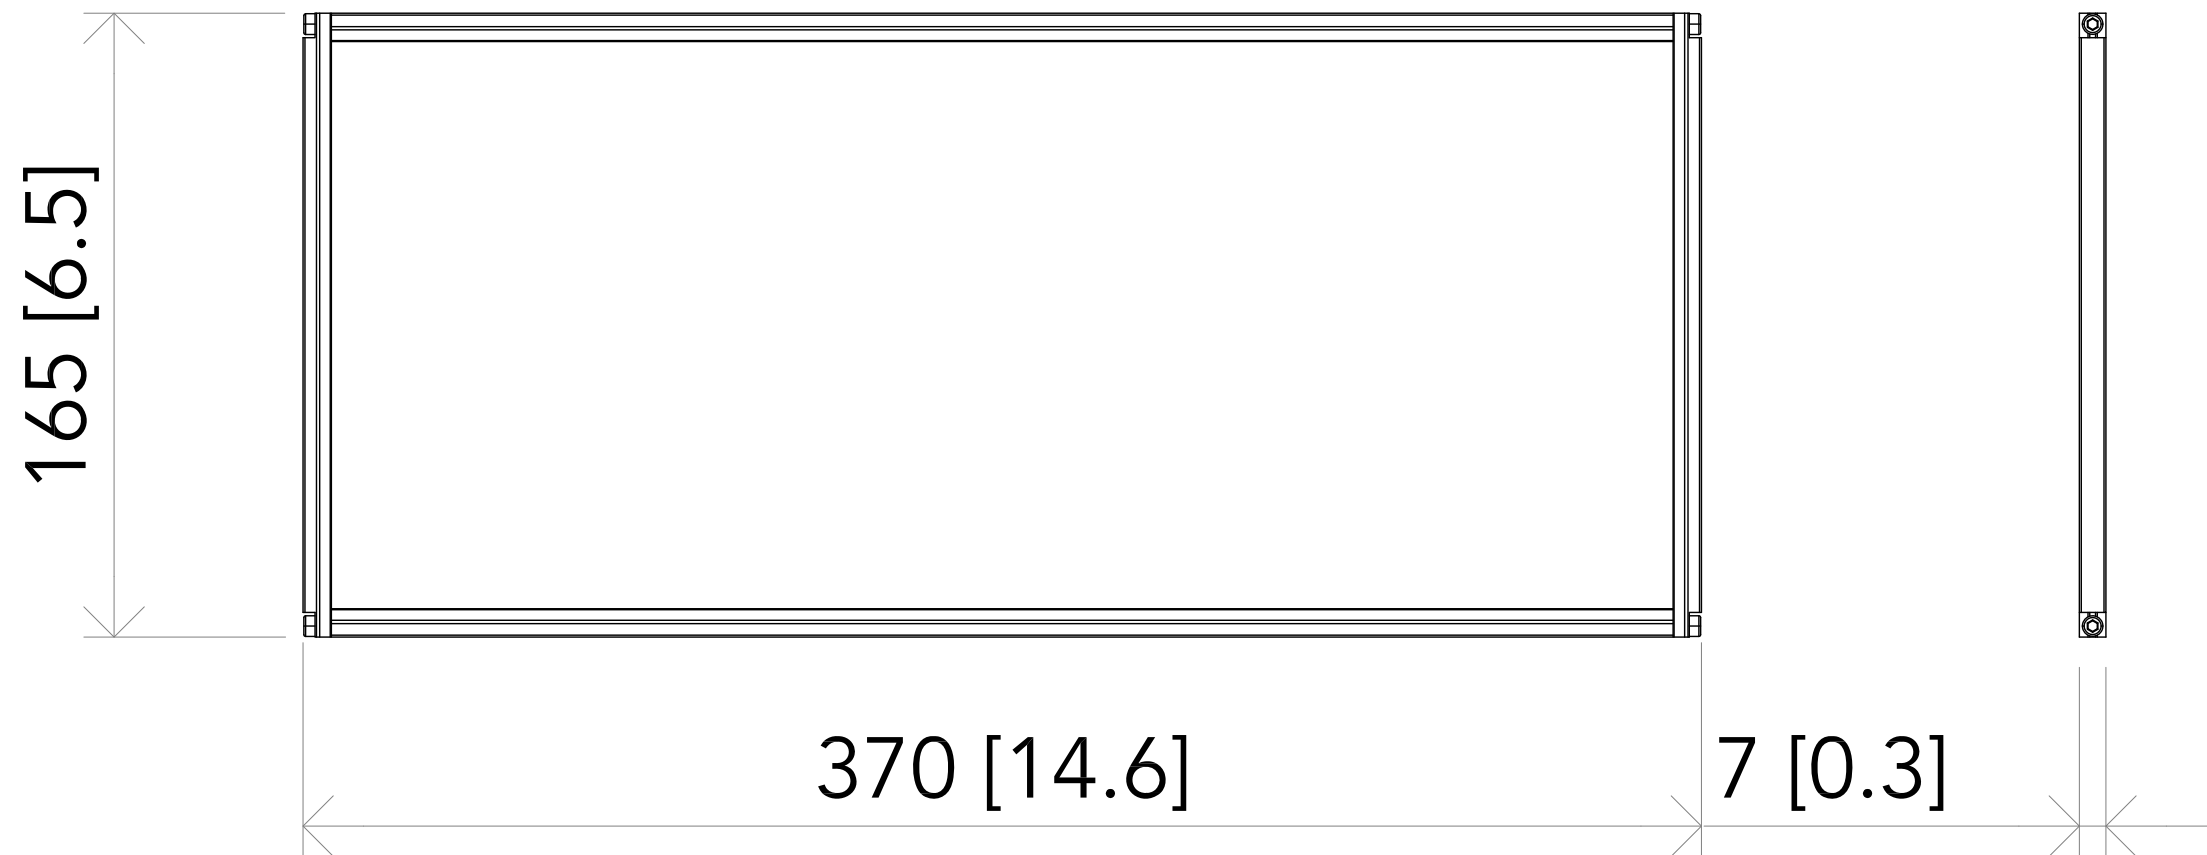

All dimensions are in mm / in  
 Le misure sono espresse in mm / in

		Drawing number Disegno numero	
Title Titolo EPTWCM2X1FILTER		Draw description Descrizione disegno	
Date Date 18-01-2022	Revision N. Versione N° 001	Sheet Foglio 01	of di 01
Checked Controllato			
Duplication of this drawing, either full or in part, is strictly prohibited without prior written authorization of Music&Lights Questo disegno non può essere copiato, riprodotto, mostrato a terzi senza autorizzazione della Music&Lights			