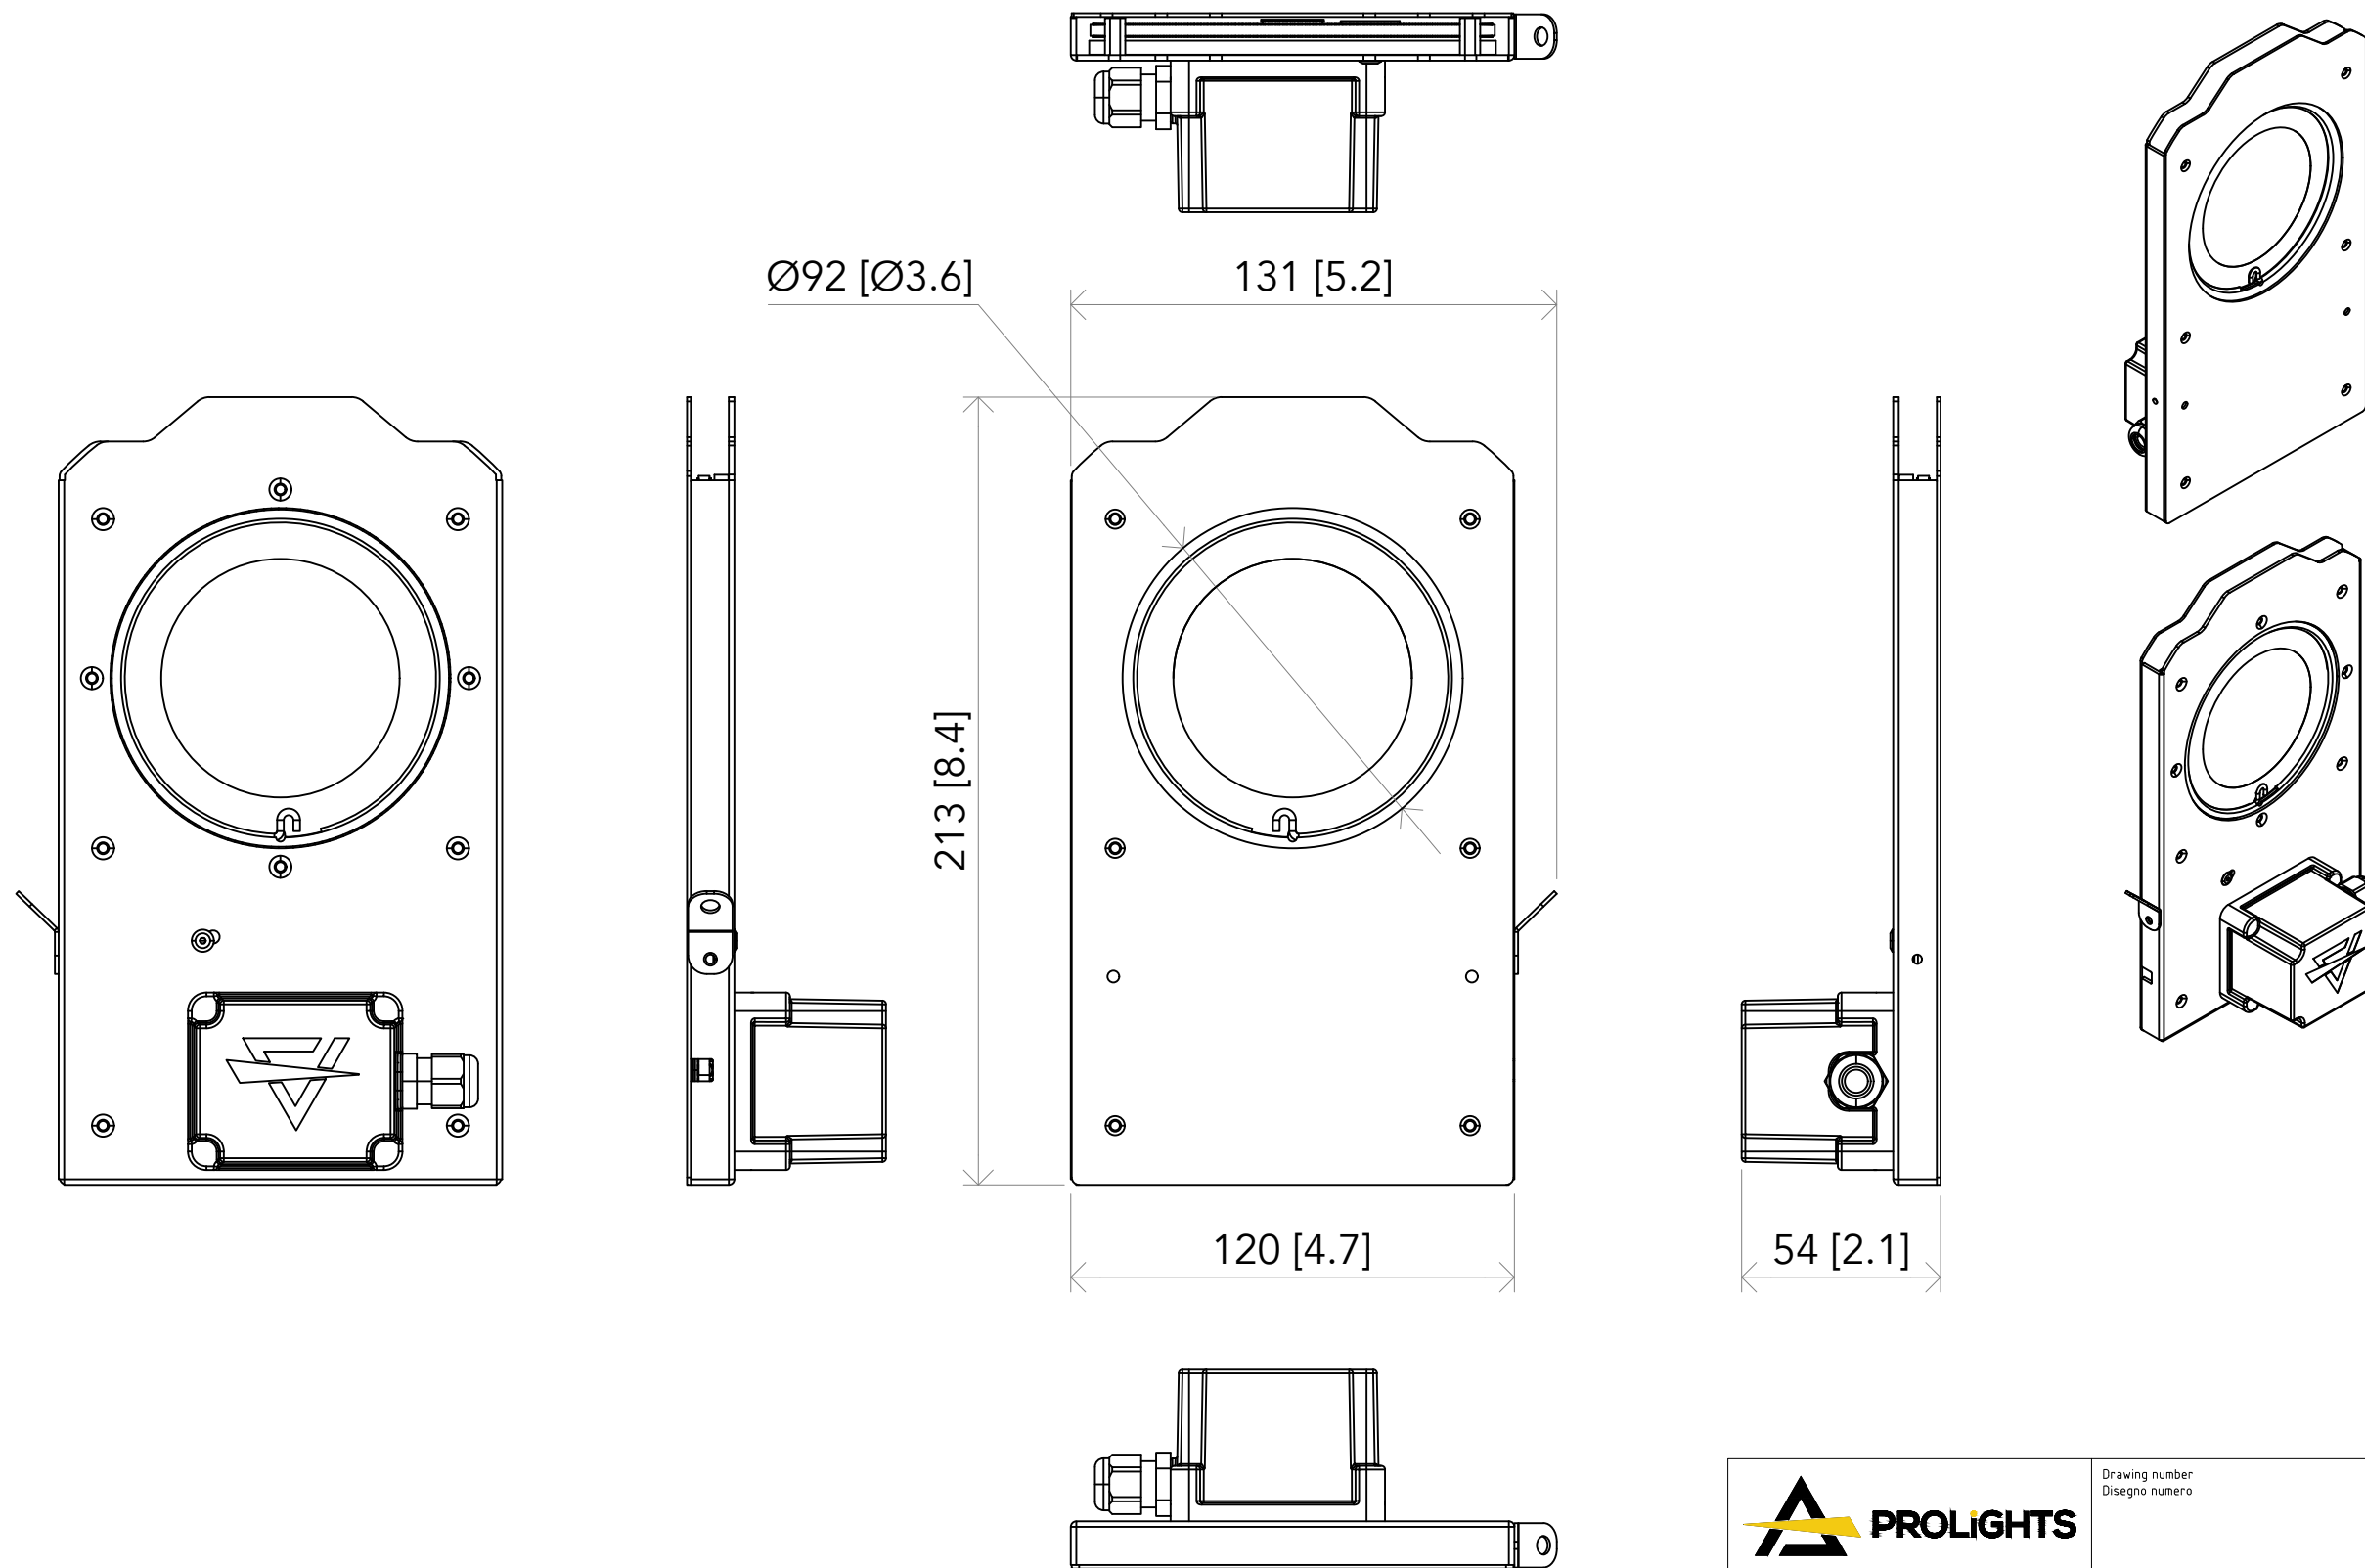

All dimensions are in mm / in  
 Le misure sono espresse in mm / in

		Drawing number Disegno numero	
Title Titolo ECLPRIPROTG0B01		Draw description Descrizione disegno	
Date Date 26-09-2022	Revision N. Versione N* 001	Sheet Foglio 01	of di 01
Checked Controllato			
Duplication of this drawing, either full or in part, is strictly prohibited without prior written authorization of Music&Lights Questo disegno non può essere copiato, riprodotto, mostrato a terzi senza autorizzazione della Music&Lights			