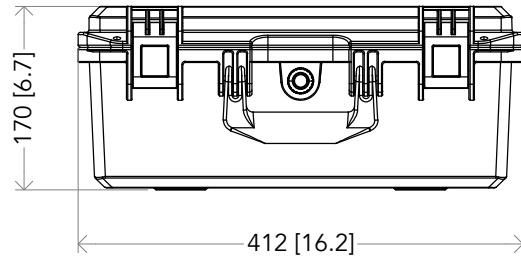

All dimensions are in mm / in  
 Le misure sono espresse in mm / in

		Drawing number Disegno numero	
Title Titolo IPTESTBOX		Draw description Descrizione disegno	
Date Data 25-06-2021	Revision N. Versione N* 001	Sheet Foglio 01	of di 01
Checked Controllato			
Duplication of this drawing, either full or in part, is strictly prohibited without prior written authorization of Music&Lights Questo disegno non può essere copiato, riprodotto, mostrato a terzi senza autorizzazione della Music&Lights			