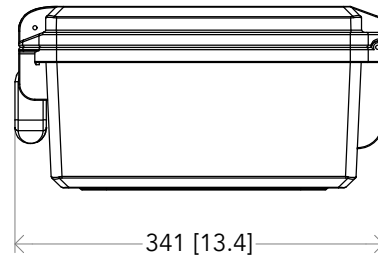

All dimensions are in mm / in  
 Le misure sono espresse in mm / in

		Drawing number Disegno numero	
Title Titolo IPTESTBOX		Draw description Descrizione disegno	
Date Data 25-06-2021	Revision N. Versione N* 001	Sheet Foglio 01	of di 01
Checked Controllato			
Duplication of this drawing, either full or in part, is strictly prohibited without prior written authorization of Music&Lights Questo disegno non può essere copiato, riprodotto, mostrato a terzi senza autorizzazione della Music&Lights			