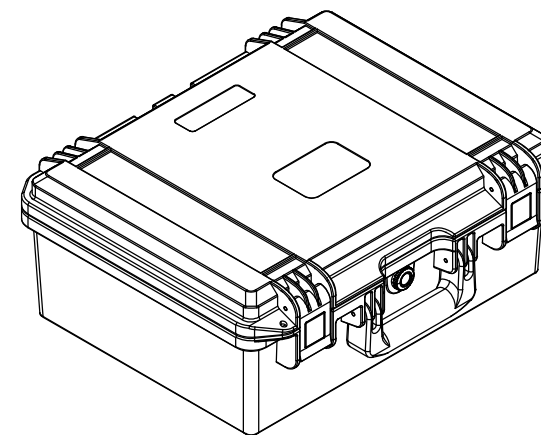

All dimensions are in mm / in  
 Le misure sono espresse in mm / in

		Drawing number Disegno numero	
Title Titolo IPTESTBOX		Draw description Descrizione disegno	
Date Data 25-06-2021	Revision N. Versione N* 001	Sheet Foglio 01	of di 01
Checked Controllato			
Duplication of this drawing, either full or in part, is strictly prohibited without prior written authorization of Music&Lights Questo disegno non può essere copiato, riprodotto, mostrato a terzi senza autorizzazione della Music&Lights			