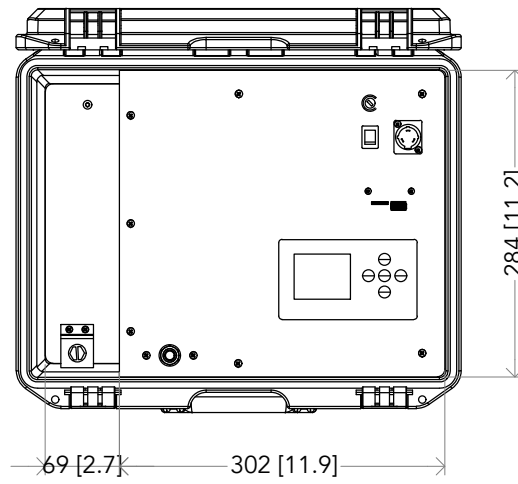

All dimensions are in mm / in  
 Le misure sono espresse in mm / in

		Drawing number Disegno numero	
Title Titolo IPTESTBOX		Draw description Descrizione disegno	
Date Data 25-06-2021	Revision N. Versione N* 001	Sheet Foglio 01	of di 01
Checked Controllato			
Duplication of this drawing, either full or in part, is strictly prohibited without prior written authorization of Music&Lights Questo disegno non può essere copiato, riprodotto, mostrato a terzi senza autorizzazione della Music&Lights			