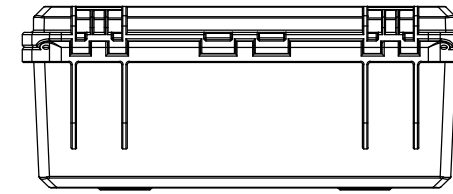

All dimensions are in mm / in  
 Le misure sono espresse in mm / in

		Drawing number Disegno numero	
Title Titolo IPTESTBOX		Draw description Descrizione disegno	
Date Data 25-06-2021	Revision N. Versione N* 001	Sheet Foglio 01	of di 01
Checked Controllato			
Duplication of this drawing, either full or in part, is strictly prohibited without prior written authorization of Music&Lights Questo disegno non può essere copiato, riprodotto, mostrato a terzi senza autorizzazione della Music&Lights			