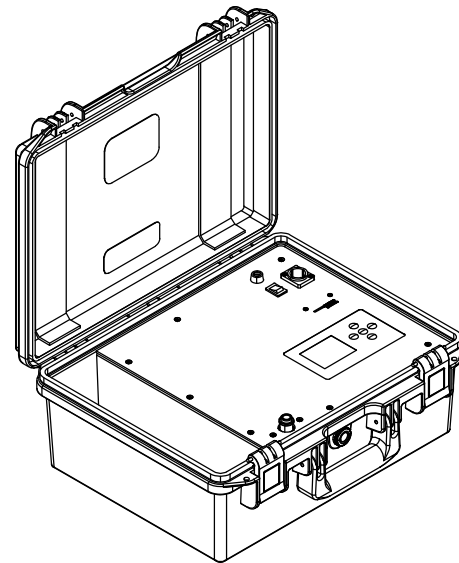

All dimensions are in mm / in  
 Le misure sono espresse in mm / in

		Drawing number Disegno numero	
Title Titolo IPTESTBOX		Draw description Descrizione disegno	
Date Data 25-06-2021	Revision N. Versione N* 001	Sheet Foglio 01	of di 01
Checked Controllato			
Duplication of this drawing, either full or in part, is strictly prohibited without prior written authorization of Music&Lights Questo disegno non può essere copiato, riprodotto, mostrato a terzi senza autorizzazione della Music&Lights			