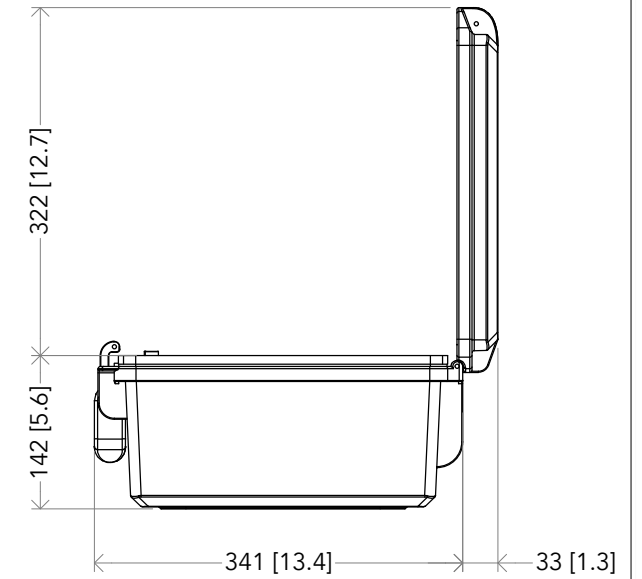

All dimensions are in mm / in  
 Le misure sono espresse in mm / in

		Drawing number Disegno numero	
Title Titolo IPTESTBOX		Draw description Descrizione disegno	
Date Data 25-06-2021	Revision N. Versione N* 001	Sheet Foglio 01	of di 01
Checked Controllato			
Duplication of this drawing, either full or in part, is strictly prohibited without prior written authorization of Music&Lights Questo disegno non può essere copiato, riprodotto, mostrato a terzi senza autorizzazione della Music&Lights			