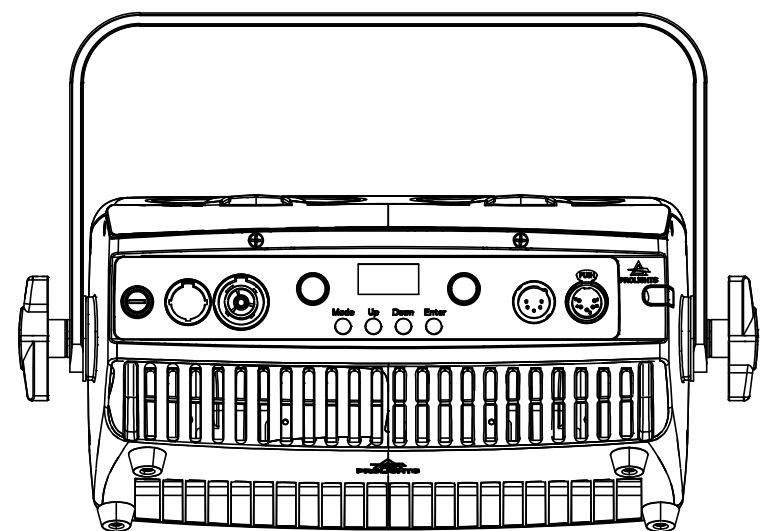

All dimensions are in mm / in
 Le misure sono espresse in mm / in

337 [13.3]

35 [1.4]

Ø246 [9.7]

274 [10.8]

190 [7.5]

104 [4.1]

260 [10.2]

318 [12.5]

391 [15.4]

274 [10.8]

177 [7.0]

267 [10.5]

178 [7.0]

Ø14 [Ø0.5]

89 [3.5] 80 [3.1] 80 [3.1] 89 [3.5]

		Drawing number Disegno numero	
Title Titolo ECLEXPOLFLOOD300VW-FC		Draw description Descrizione disegno	
Date Data 04-04-2023	Revision N. Versione N* 001	Sheet Foglio 01	of di 01
Checked Controllato			
Duplication of this drawing, either full or in part, is strictly prohibited without prior written authorization of Music&Lights Questo disegno non può essere copiato, riprodotto, mostrato a terzi senza autorizzazione della Music&Lights			