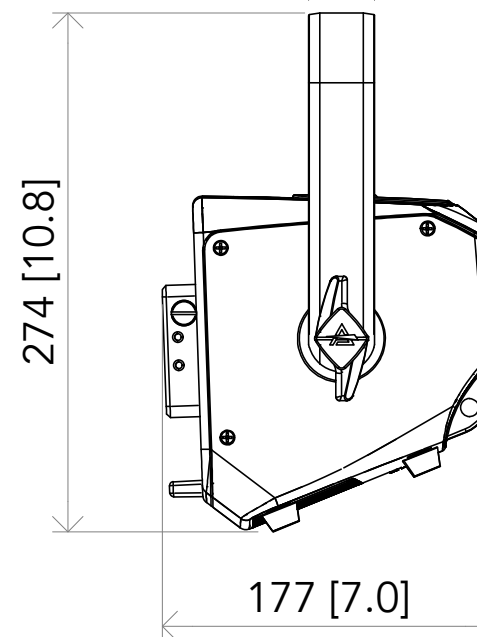

All dimensions are in mm / in
 Le misure sono espresse in mm / in

337 [13.3]

35 [1.4]

Ø246 [9.7]

274 [10.8]

190 [7.5]

104 [4.1]

260 [10.2]

318 [12.5]

391 [15.4]

274 [10.8]

177 [7.0]

267 [10.5]

178 [7.0]

Ø14 [Ø0.5]

89 [3.5] 80 [3.1] 80 [3.1] 89 [3.5]

		Drawing number Disegno numero	
Title Titolo ECLEXPOLFLOOD300VW-FC		Draw description Descrizione disegno	
Date Data 04-04-2023	Revision N. Versione N* 001	Sheet Foglio 01	of di 01
Checked Controllato			
Duplication of this drawing, either full or in part, is strictly prohibited without prior written authorization of Music&Lights Questo disegno non può essere copiato, riprodotto, mostrato a terzi senza autorizzazione della Music&Lights			