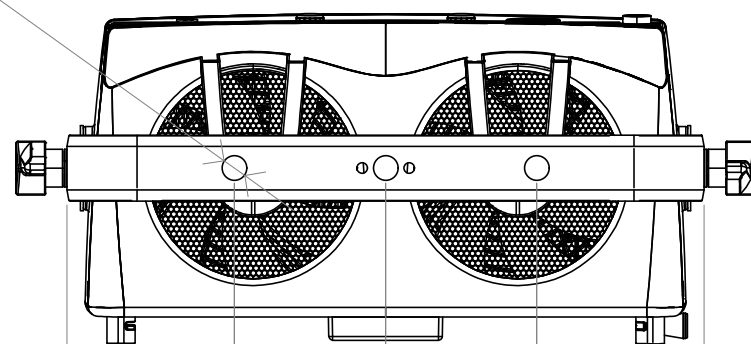

All dimensions are in mm / in
 Le misure sono espresse in mm / in

337 [13.3]

35 [1.4]

Ø246 [9.7]

274 [10.8]

190 [7.5]

104 [4.1]

260 [10.2]

318 [12.5]

391 [15.4]

274 [10.8]

177 [7.0]

267 [10.5]

178 [7.0]

Ø14 [Ø0.5]

89 [3.5] 80 [3.1] 80 [3.1] 89 [3.5]

		Drawing number Disegno numero	
Title Titolo ECLEXPOLFLOOD300VW-FC		Draw description Descrizione disegno	
Date Data 04-04-2023	Revision N. Versione N* 001	Sheet Foglio 01	of di 01
Checked Controllato			
Duplication of this drawing, either full or in part, is strictly prohibited without prior written authorization of Music&Lights Questo disegno non può essere copiato, riprodotto, mostrato a terzi senza autorizzazione della Music&Lights			