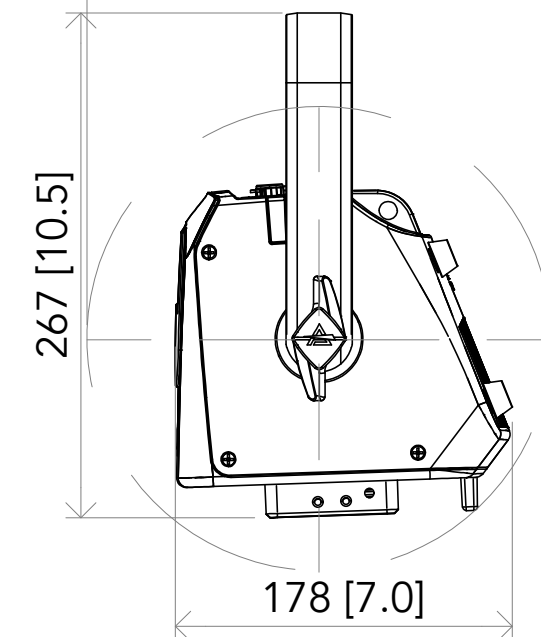

All dimensions are in mm / in
 Le misure sono espresse in mm / in

337 [13.3]

35 [1.4]

Ø246 [9.7]

274 [10.8]

190 [7.5]

104 [4.1]

260 [10.2]

318 [12.5]

391 [15.4]

274 [10.8]

177 [7.0]

267 [10.5]

178 [7.0]

Ø14 [Ø0.5]

89 [3.5] 80 [3.1] 80 [3.1] 89 [3.5]

		Drawing number Disegno numero	
Title Titolo ECLEXPOLFLOOD300VW-FC		Draw description Descrizione disegno	
Date Data 04-04-2023	Revision N. Versione N* 001	Sheet Foglio 01	of di 01
Checked Controllato			
Duplication of this drawing, either full or in part, is strictly prohibited without prior written authorization of Music&Lights Questo disegno non può essere copiato, riprodotto, mostrato a terzi senza autorizzazione della Music&Lights			