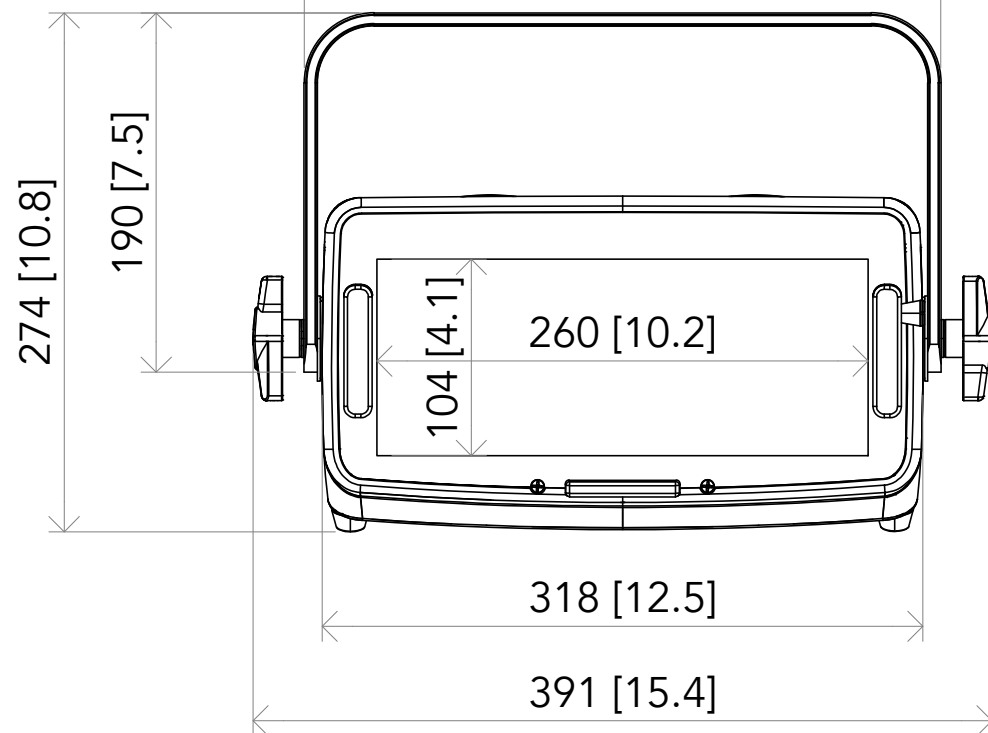

All dimensions are in mm / in
 Le misure sono espresse in mm / in

337 [13.3]

35 [1.4]

Ø246 [9.7]

274 [10.8]

190 [7.5]

104 [4.1]

260 [10.2]

318 [12.5]

391 [15.4]

274 [10.8]

177 [7.0]

267 [10.5]

178 [7.0]

Ø14 [Ø0.5]

89 [3.5] 80 [3.1] 80 [3.1] 89 [3.5]

		Drawing number Disegno numero	
Title Titolo ECLEXPOLFLOOD300VW-FC		Draw description Descrizione disegno	
Date Data 04-04-2023	Revision N. Versione N* 001	Sheet Foglio 01	of di 01
Checked Controllato			
Duplication of this drawing, either full or in part, is strictly prohibited without prior written authorization of Music&Lights Questo disegno non può essere copiato, riprodotto, mostrato a terzi senza autorizzazione della Music&Lights			