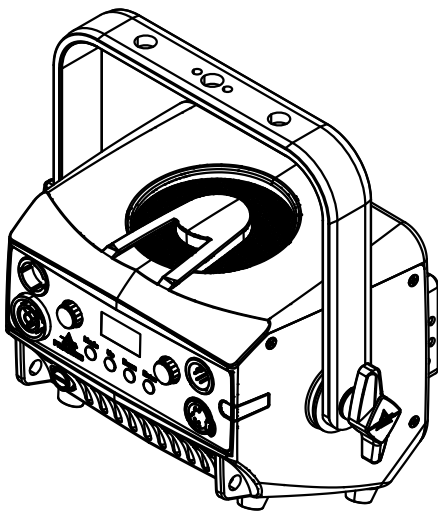

All dimensions are in mm / in  
 Le misure sono espresse in mm / in

		Drawing number Disegno numero	
Title Titolo ECLEXPOFLOOD150FC-VW		Draw description Descrizione disegno	
Date Date 03-04-2023	Revision N. Versione N* 001	Sheet Foglio 01	of di 01
Checked Controllato			
Duplication of this drawing, either full or in part, is strictly prohibited without prior written authorization of Music&Lights Questo disegno non può essere copiato, riprodotto, mostrato a terzi senza autorizzazione della Music&Lights			