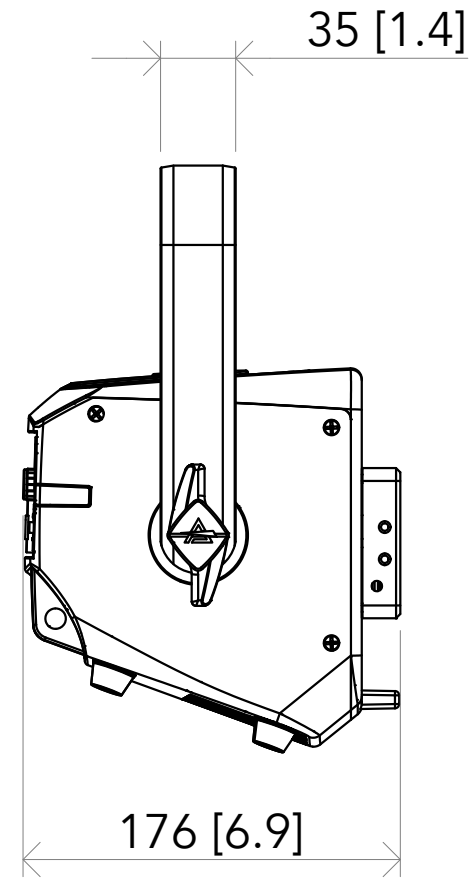

All dimensions are in mm / in  
 Le misure sono espresse in mm / in

		Drawing number Disegno numero	
Title Titolo ECLEXPOFLOOD150FC-VW		Draw description Descrizione disegno	
Date Date 03-04-2023	Revision N. Versione N* 001	Sheet Foglio 01	of di 01
Checked Controllato			
Duplication of this drawing, either full or in part, is strictly prohibited without prior written authorization of Music&Lights Questo disegno non può essere copiato, riprodotto, mostrato a terzi senza autorizzazione della Music&Lights			