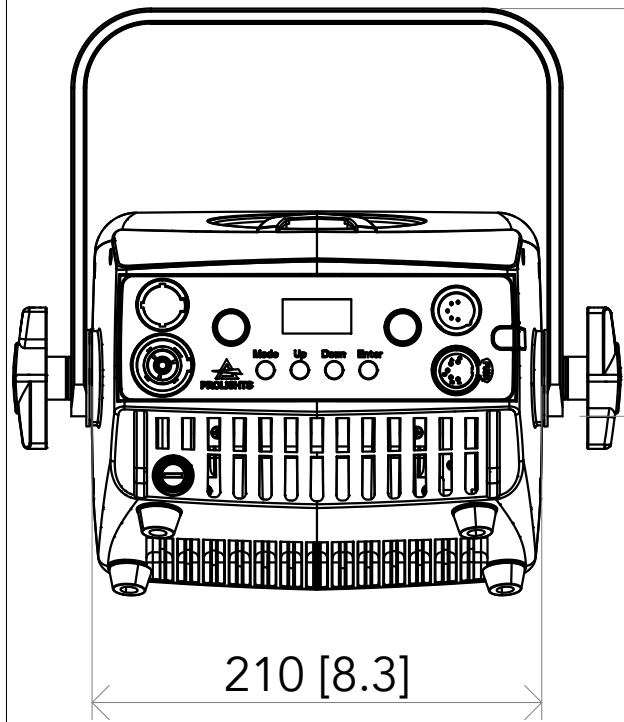

All dimensions are in mm / in  
 Le misure sono espresse in mm / in

		Drawing number Disegno numero	
Title Titolo ECLEXPOFLOOD150FC-VW		Draw description Descrizione disegno	
Date Date 03-04-2023	Revision N. Versione N* 001	Sheet Foglio 01	of di 01
Checked Controllato			
Duplication of this drawing, either full or in part, is strictly prohibited without prior written authorization of Music&Lights Questo disegno non può essere copiato, riprodotto, mostrato a terzi senza autorizzazione della Music&Lights			