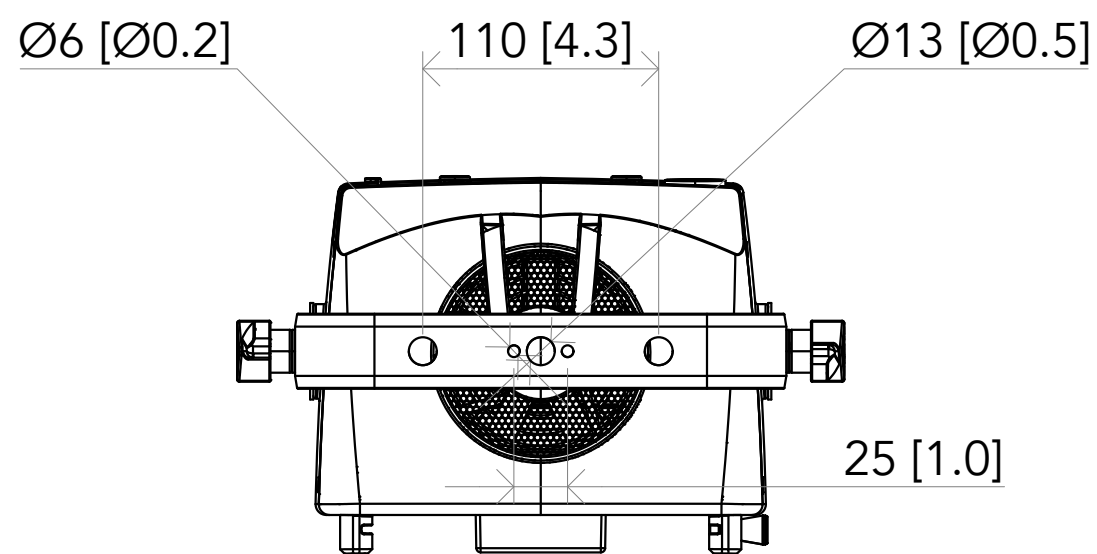

All dimensions are in mm / in  
 Le misure sono espresse in mm / in

		Drawing number Disegno numero	
Title Titolo ECLEXPOFLOOD150FC-VW		Draw description Descrizione disegno	
Date Date 03-04-2023	Revision N. Versione N* 001	Sheet Foglio 01	of di 01
Checked Controllato			
Duplication of this drawing, either full or in part, is strictly prohibited without prior written authorization of Music&Lights Questo disegno non può essere copiato, riprodotto, mostrato a terzi senza autorizzazione della Music&Lights			