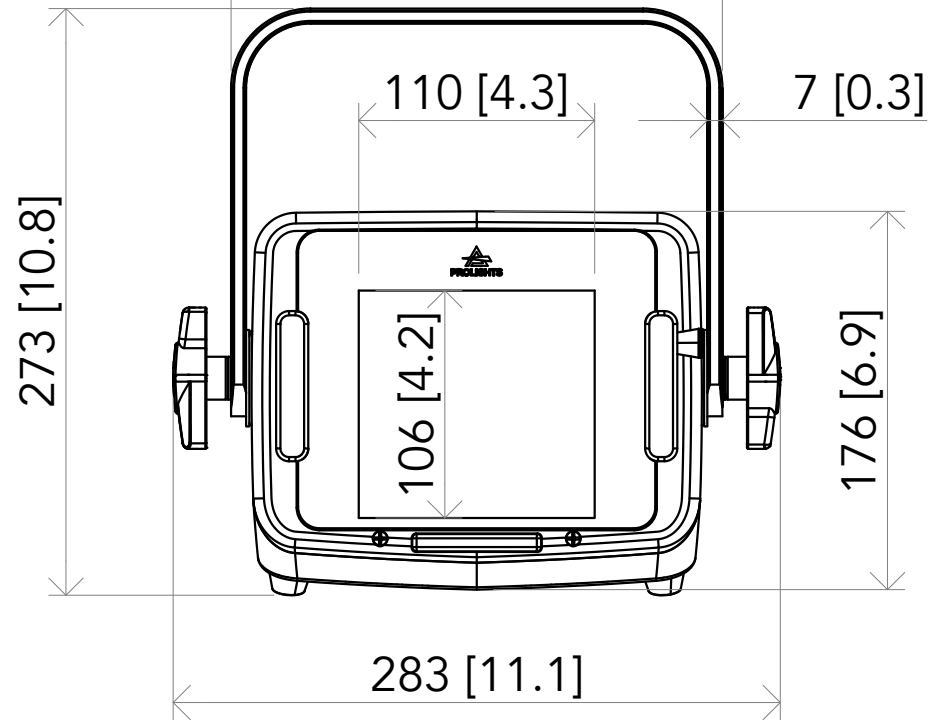

All dimensions are in mm / in  
 Le misure sono espresse in mm / in

		Drawing number Disegno numero	
Title Titolo ECLEXPOFLOOD150FC-VW		Draw description Descrizione disegno	
Date Date 03-04-2023	Revision N. Versione N* 001	Sheet Foglio 01	of di 01
Checked Controllato			
Duplication of this drawing, either full or in part, is strictly prohibited without prior written authorization of Music&Lights Questo disegno non può essere copiato, riprodotto, mostrato a terzi senza autorizzazione della Music&Lights			