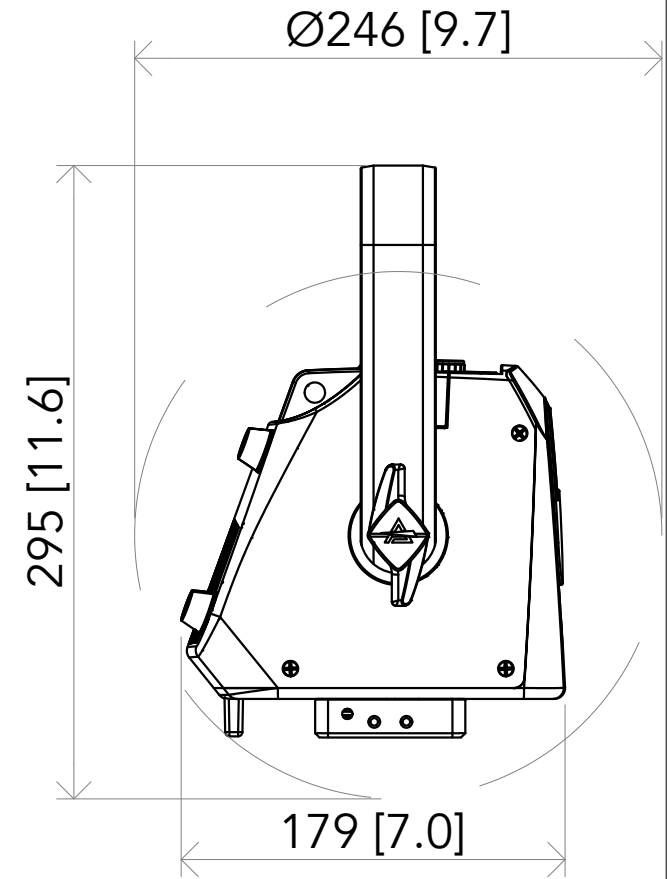

All dimensions are in mm / in  
 Le misure sono espresse in mm / in

		Drawing number Disegno numero	
Title Titolo ECLEXPOFLOOD150FC-VW		Draw description Descrizione disegno	
Date Date 03-04-2023	Revision N. Versione N* 001	Sheet Foglio 01	of di 01
Checked Controllato			
Duplication of this drawing, either full or in part, is strictly prohibited without prior written authorization of Music&Lights Questo disegno non può essere copiato, riprodotto, mostrato a terzi senza autorizzazione della Music&Lights			