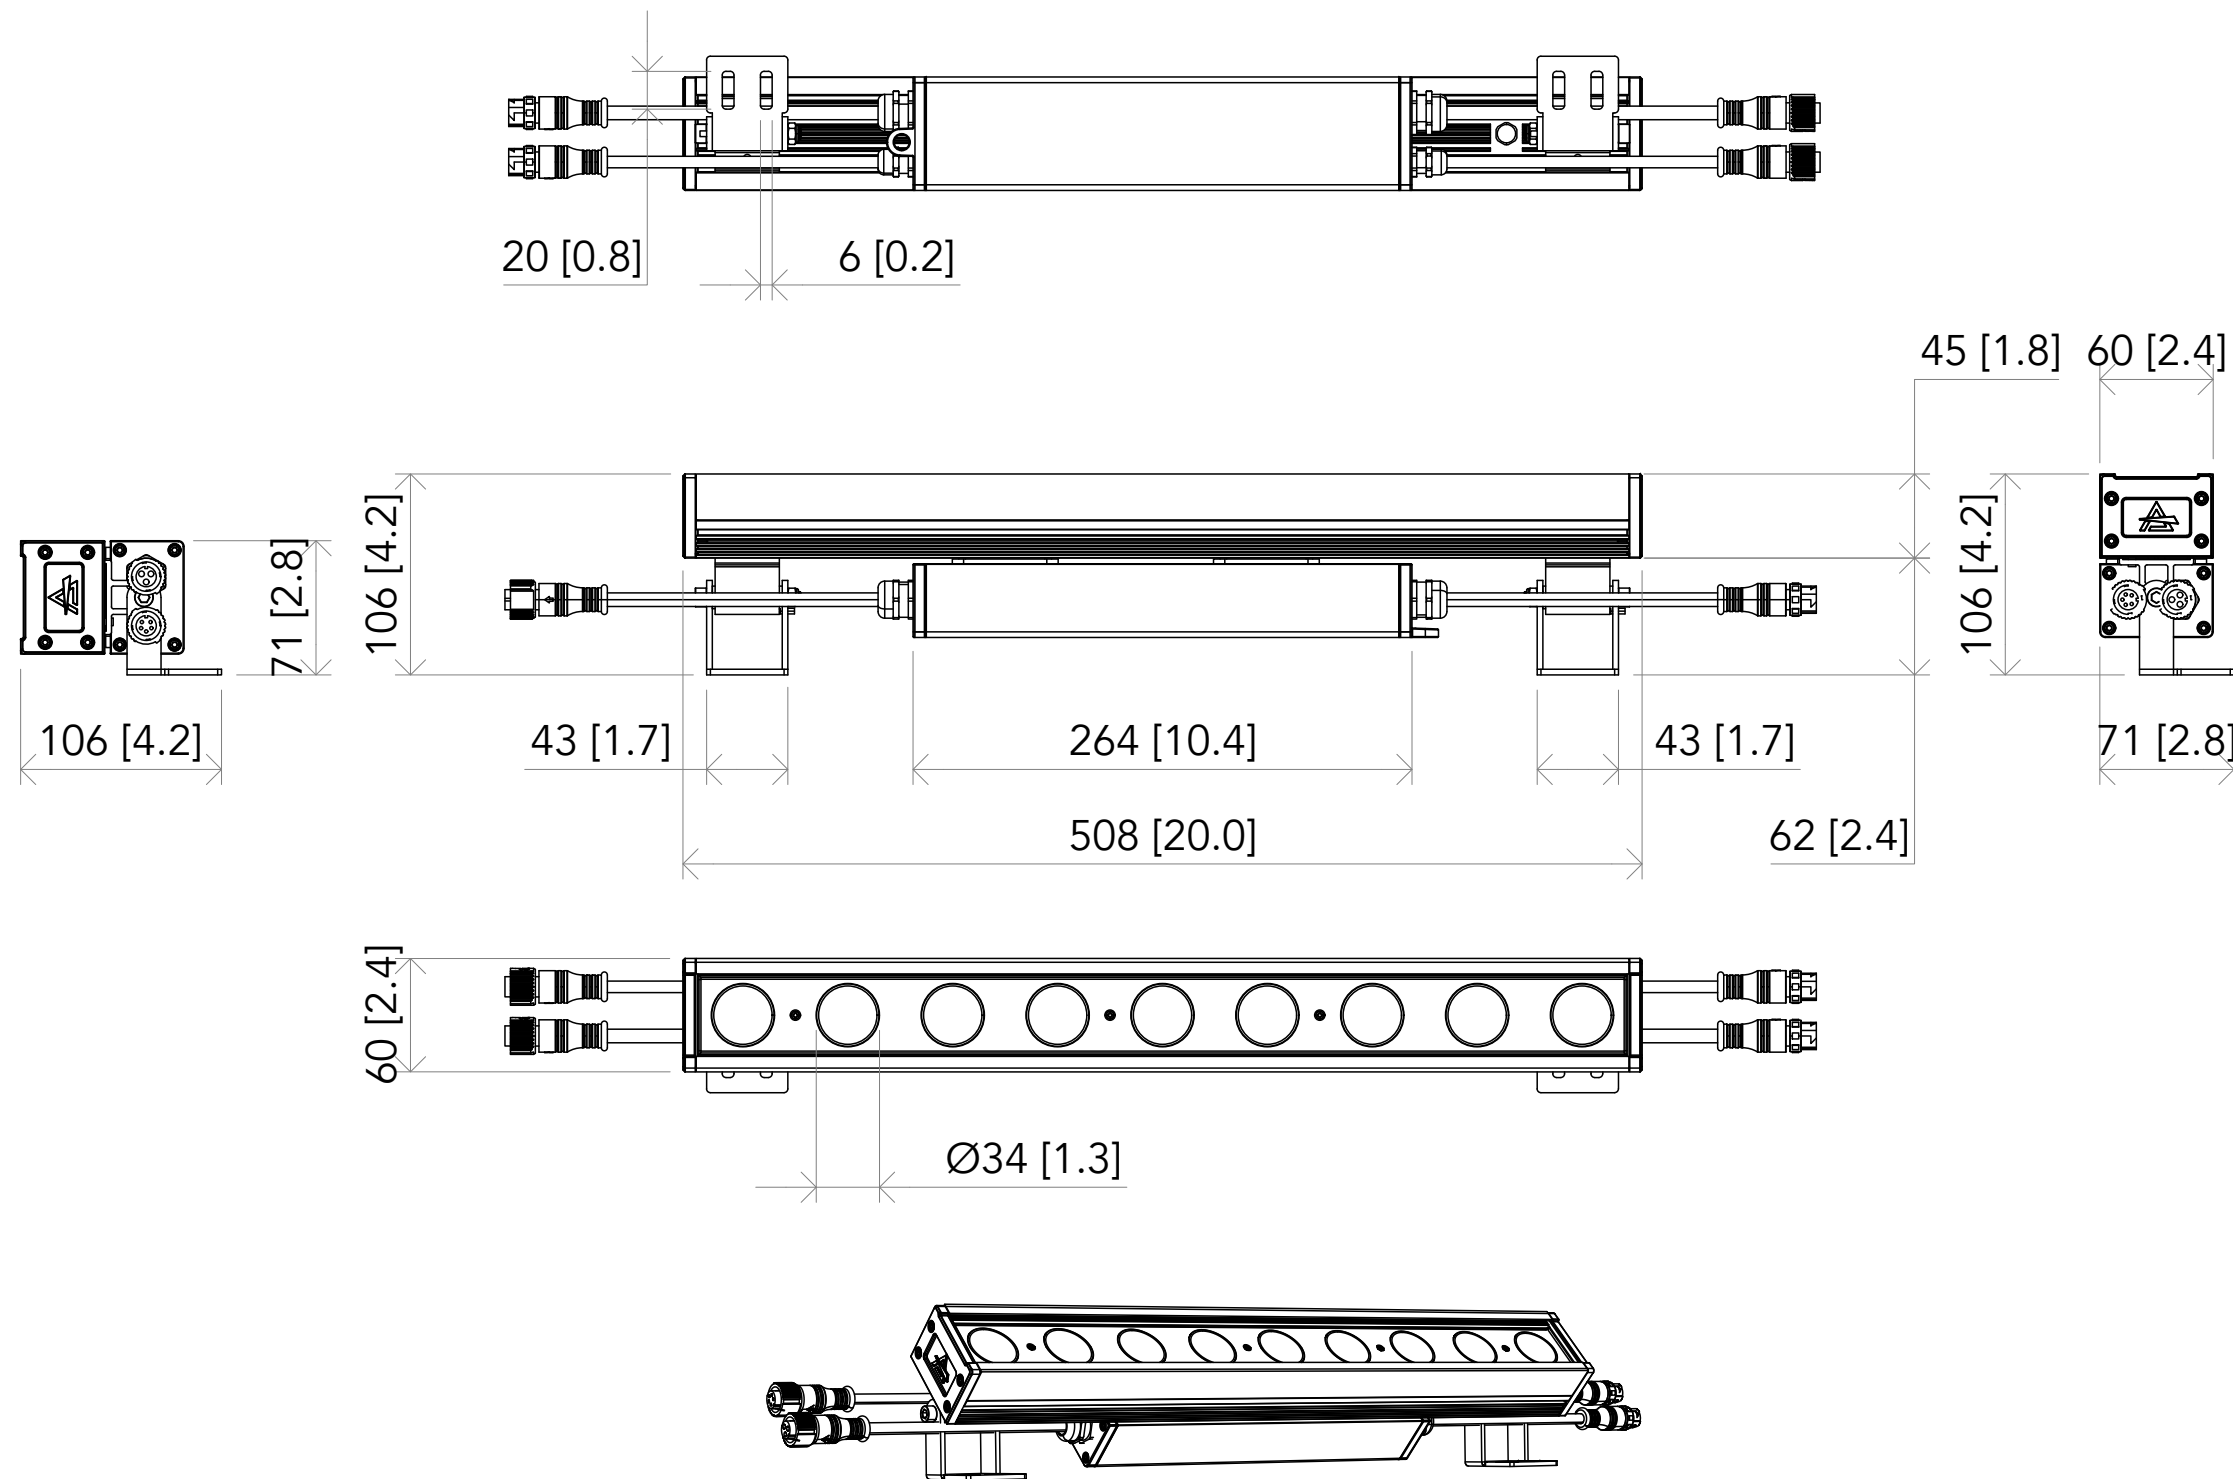

All dimensions are in mm / in
 Le misure sono espresse in mm / in

		Drawing number Disegno numero	
Title Titolo ARCSHINEM9FC/VW		Draw description Descrizione disegno	
Date Date 02-08-2022	Revision N. Versione N° 001	Sheet Foglio 01	of di 01
Checked Controllato			
Duplication of this drawing, either full or in part, is strictly prohibited without prior written authorization of Music&Lights Questo disegno non può essere copiato, riprodotto, mostrato a terzi senza autorizzazione della Music&Lights			