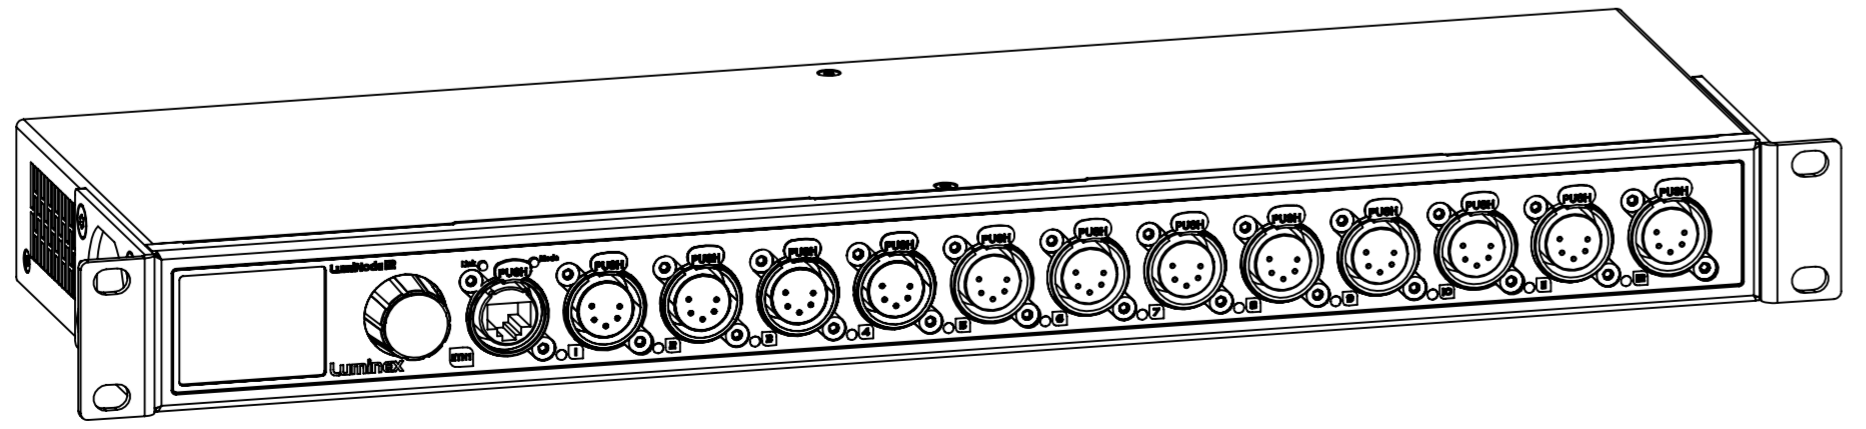

 <p>FIRST ANGLE PROJECTION</p>	<p><b>LU 01 00072</b></p>	
<p><b>LumiNode 12</b></p>		
<p>SCALE: 1:1 units: mm [inch] A2</p>		

<p>FIRST ANGLE PROJECTION</p>	<p>LU 01 00072</p>	
<p><b>LumiNode 12</b></p>		
<p>SCALE: 1:2 units: mm [inch] A2</p>		