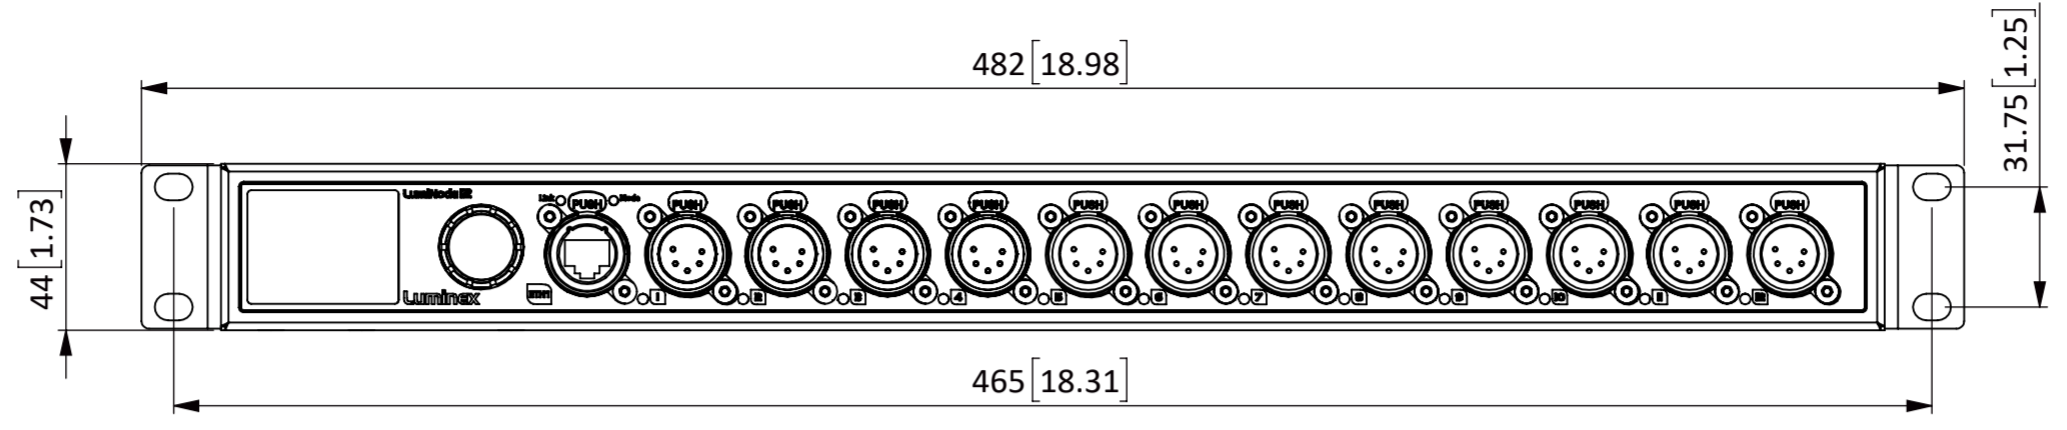

 <p>FIRST ANGLE PROJECTION</p>	<p><b>LU 01 00072</b></p>	
<p><b>LumiNode 12</b></p>		
<p>SCALE: 1:1 units: mm [inch] A2</p>		

<p>FIRST ANGLE PROJECTION</p>	<p>LU 01 00072</p>	
<p><b>LumiNode 12</b></p>		
<p>SCALE: 1:2 units: mm [inch] A2</p>		

SCALE: 1:2 units: mm [inch]

A3

8

7

6

5

4

3