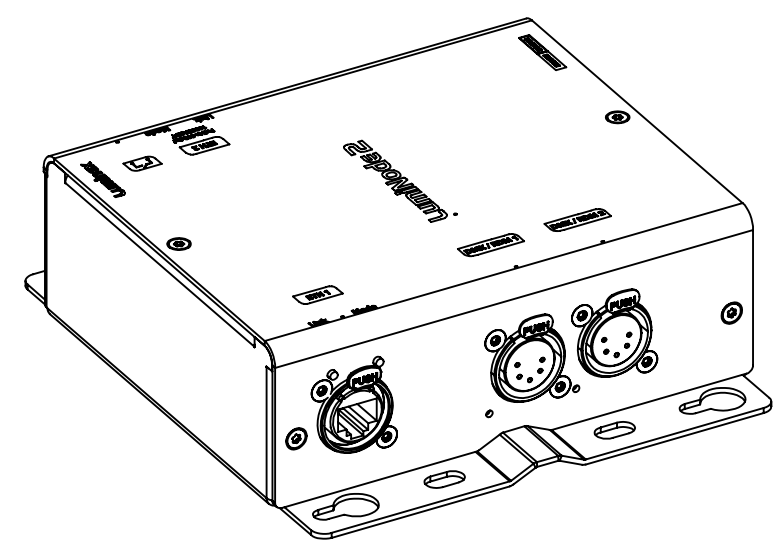

B

B

A

A

FIRST ANGLE PROJECTION

LU 01 00070

LumiNode 2

SCALE : 1:2