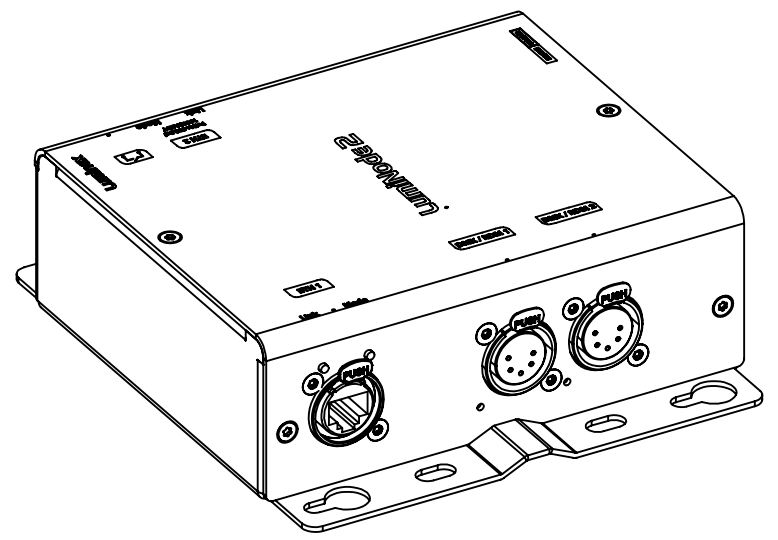

C

C

B

B

A

A

<p>FIRST ANGLE PROJECTION</p>	<p>LU 01 00070</p>	
<p>LumiNode 2</p>		
<p>SCALE: 1:2</p>	<p>units: mm [inch]</p>	<p>A3</p>

8