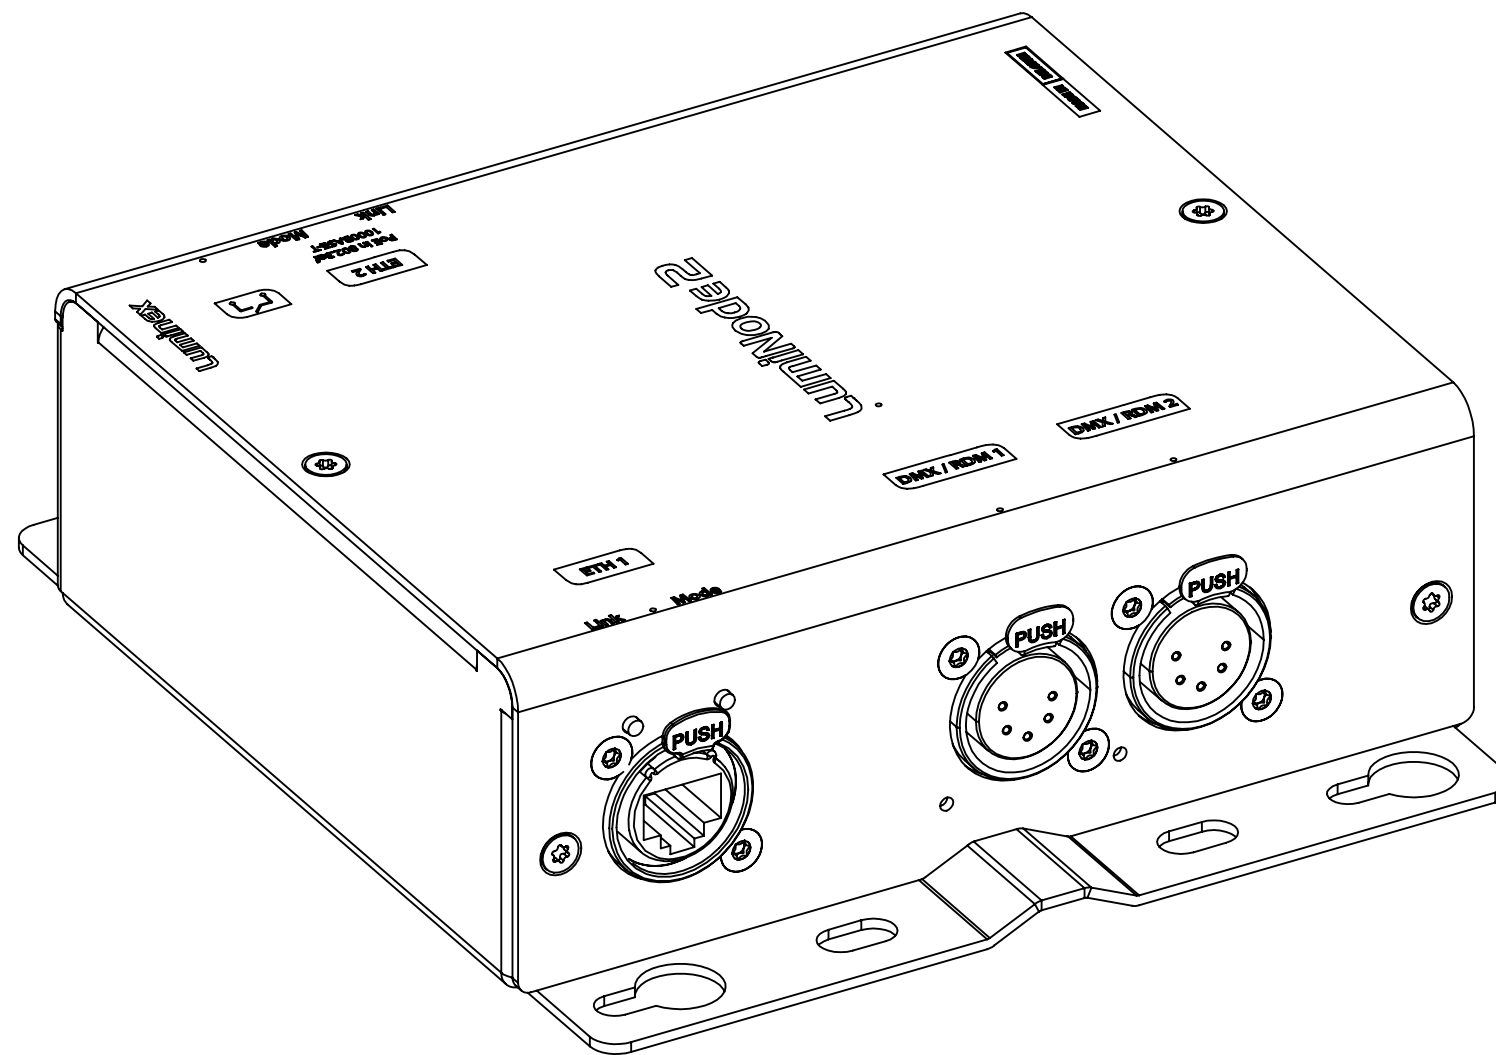

FIRST ANGLE PROJECTION

LU 01 00070

LUMINEX

LumiNode 2

SCALE : 1:1

units: mm [inch]

A3