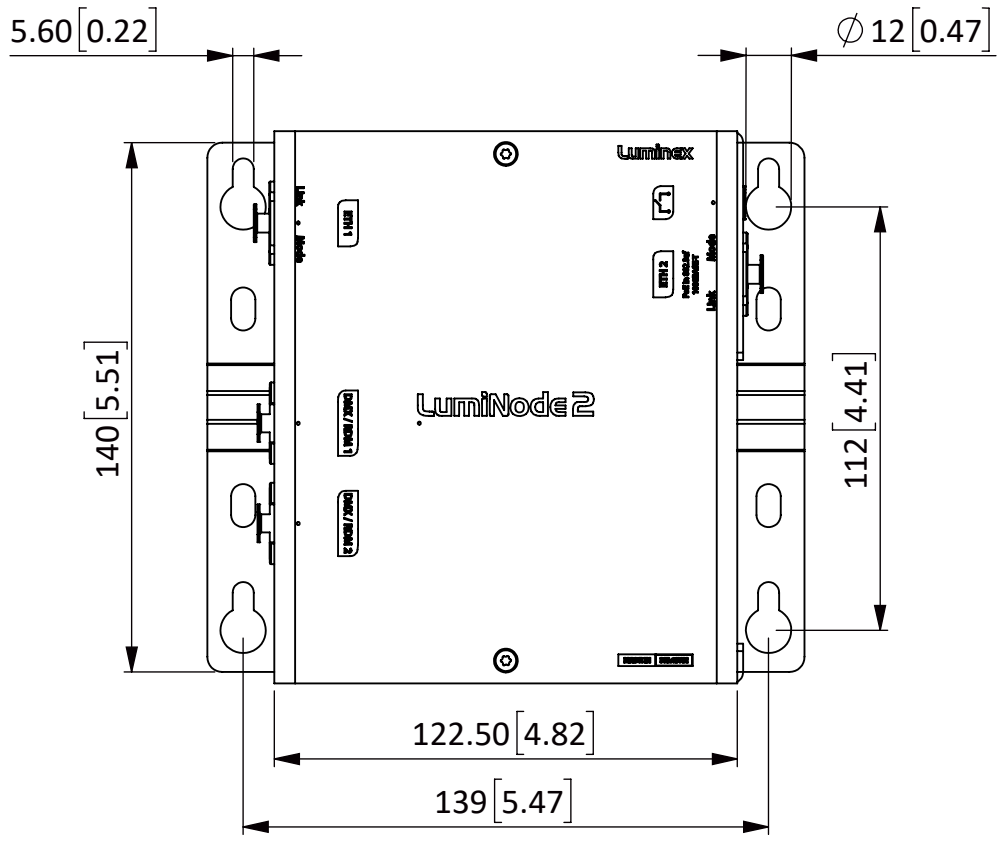

C

C

B

B

A

A

<p>FIRST ANGLE PROJECTION</p>	<p>LU 01 00070</p>	
<p>LumiNode 2</p>		
<p>SCALE: 1:2</p>	<p>units: mm [inch]</p>	<p>A3</p>

8

LU 01 00070

LUMINEX

LumiNode 2

SCALE : 1:1

units: mm [inch]

A3