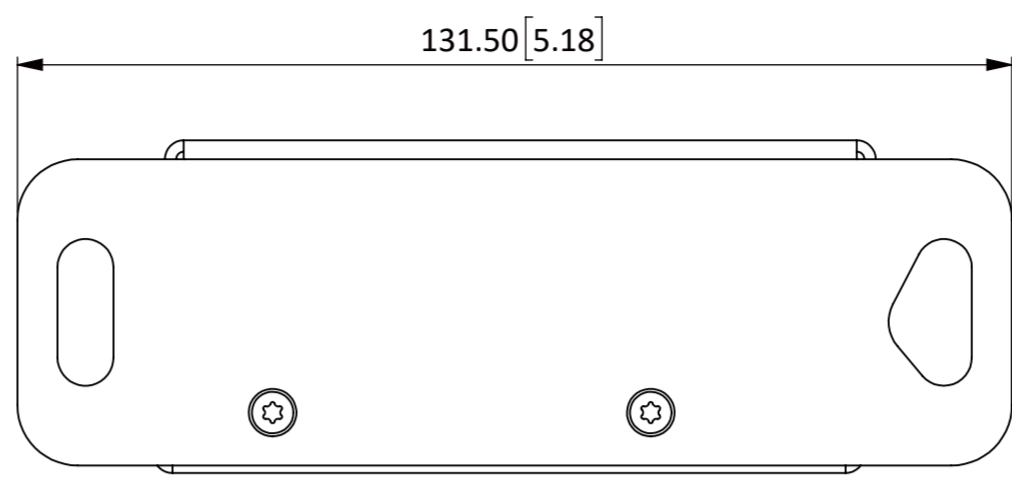

A

A

**LumiNode 1**

SCALE: 1:1

units: mm [inch]

A4

4

3

2

1

12 11 10 9 8 7 6 5 4 3 2 1

H G F E D C B A

<p>FIRST ANGLE PROJECTION</p>	<p><b>LU 01 00069</b></p>	
	<p><b>LumiNode 1</b></p>	
<p>SCALE: 1:1</p>	<p>units: mm [inch]</p>	<p>A 2</p>

12 11 10 9 8 7 6 5 4 3 2 1

**LumiNode 1**

A

A

SCALE: 1:1

units: mm [inch]

A4

4

3