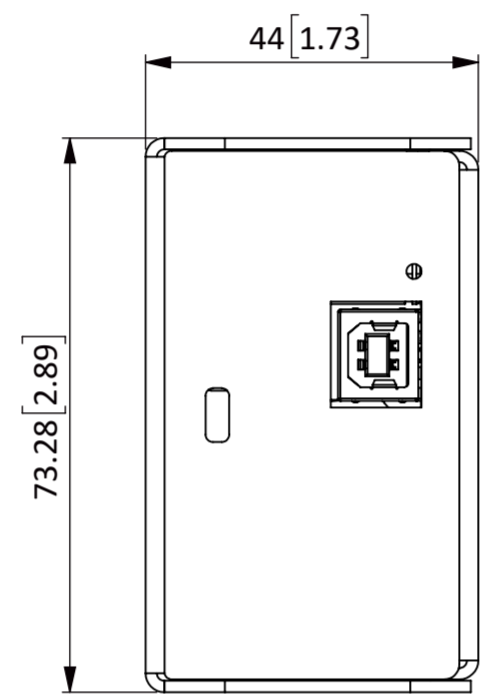

A

A

**LumiNode 1**

SCALE: 1:1

units: mm [inch]

A4

4

3

2

1

12 11 10 9 8 7 6 5 4 3 2 1

H G F E D C B A

<p>FIRST ANGLE PROJECTION</p>	<p><b>LU 01 00069</b></p>	
	<p><b>LumiNode 1</b></p>	
<p>SCALE: 1:1</p>	<p>units: mm [inch]</p>	<p>A 2</p>

12 11 10 9 8 7 6 5 4 3 2 1

**LumiNode 1**

A

A

SCALE: 1:1

units: mm [inch]

A4

4

3