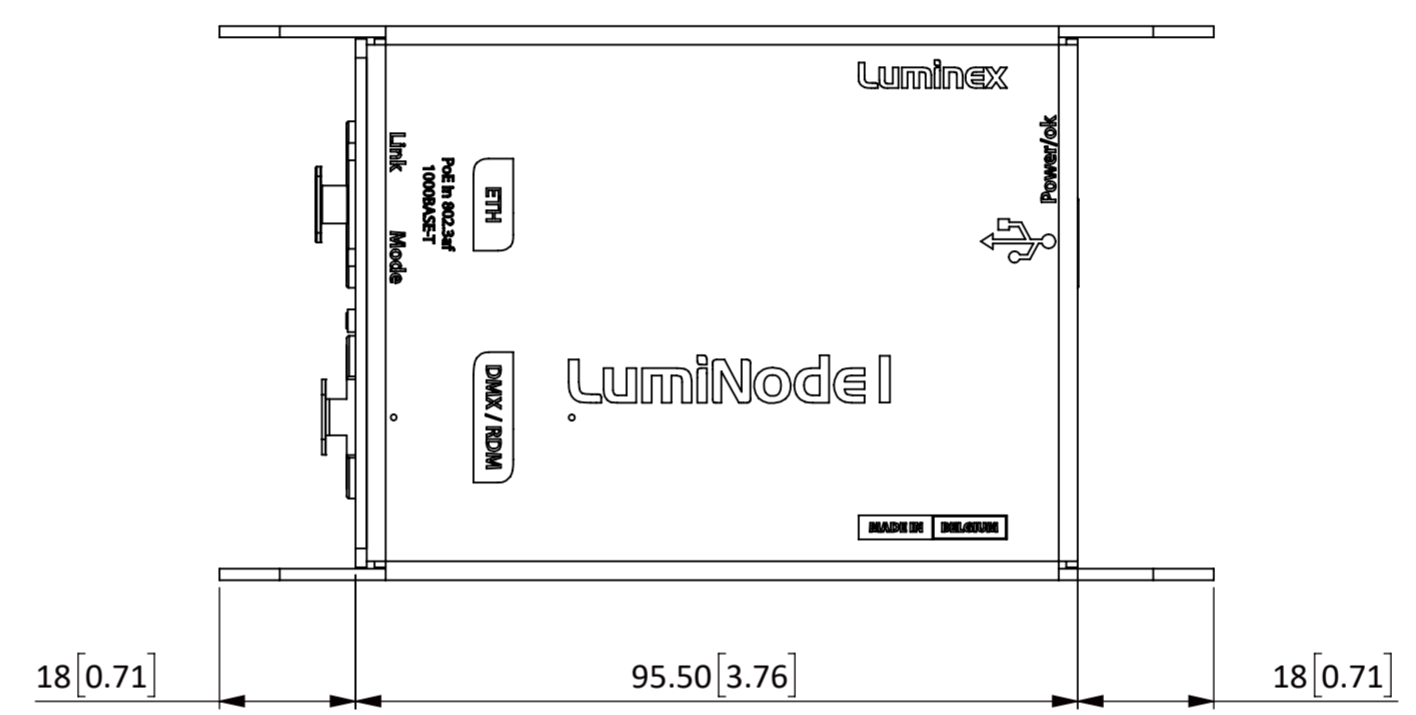

12 11 10 9 8 7 6 5 4 3 2 1

H G F E D C B A

FIRST ANGLE PROJECTION	LU 01 00069	
	LumiNode 1	
SCALE: 1:1	units: mm [inch]	A 2

12 11 10 9 8 7 6 5 4 3 2 1