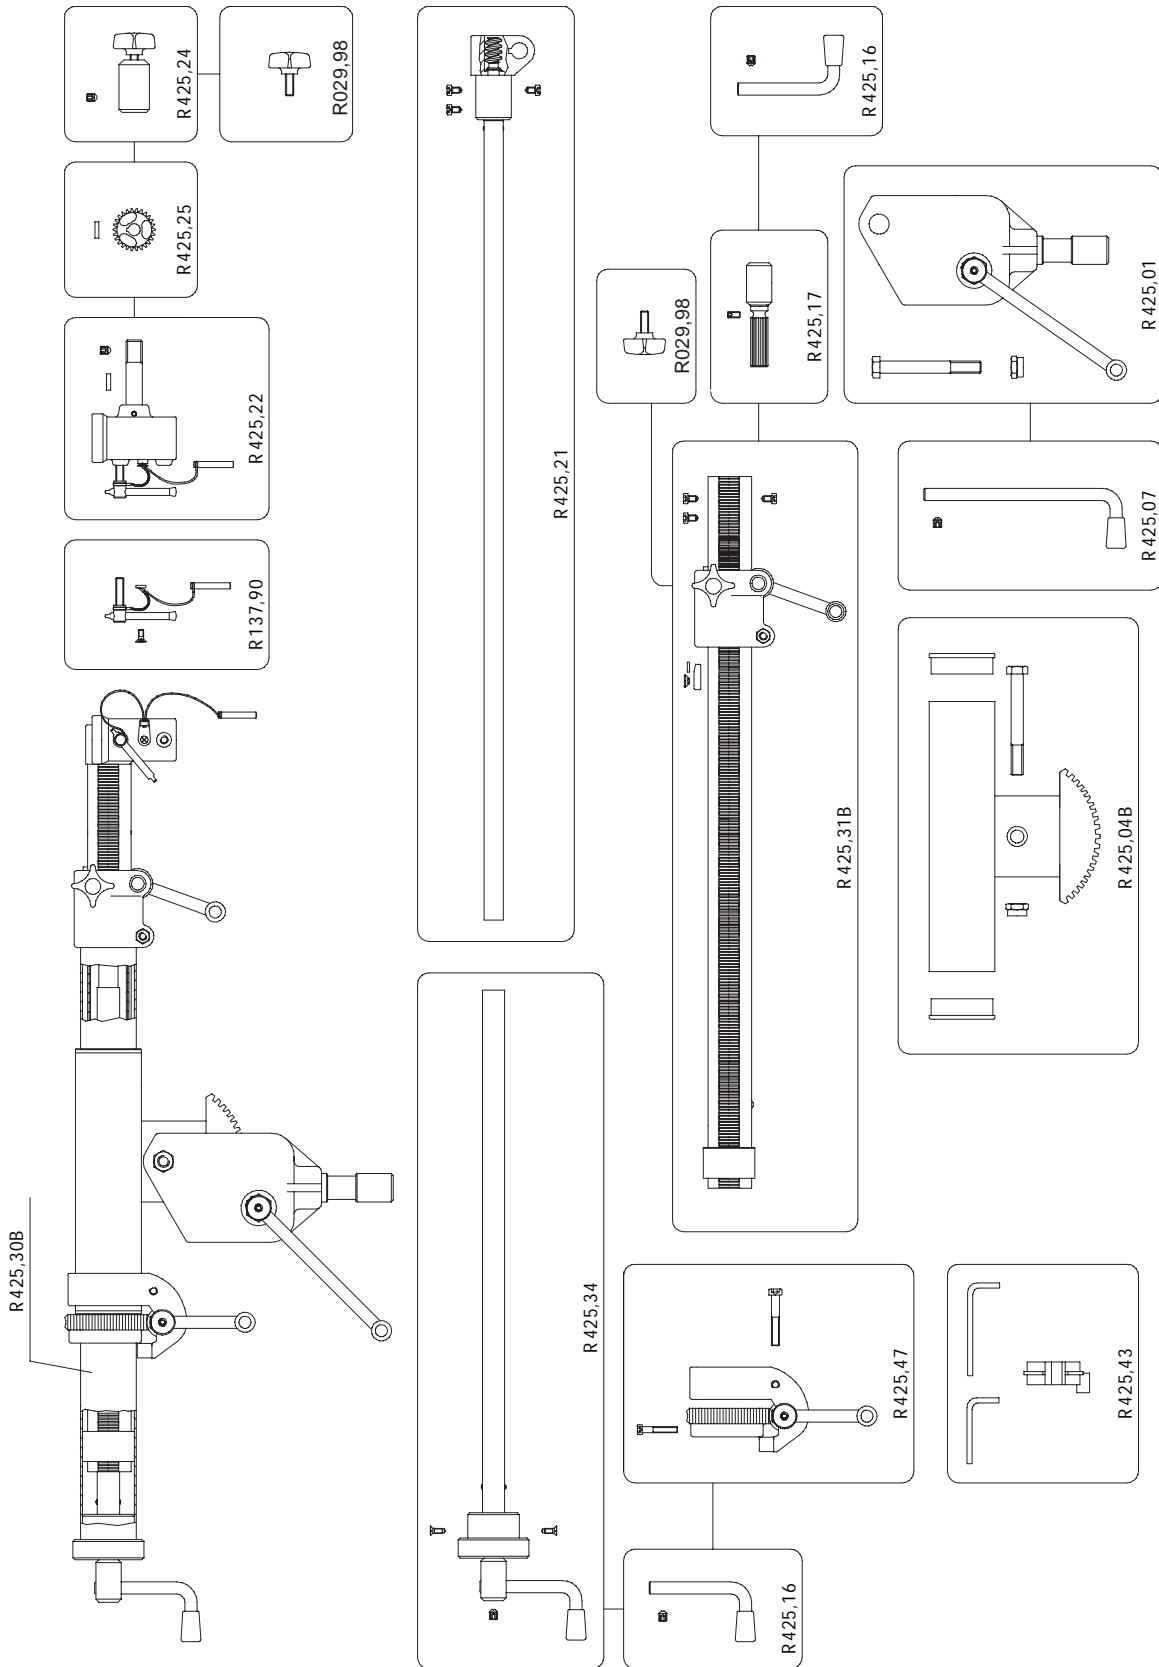

2005-09-30

FOR SAND BAG ORDER CODE 425,35